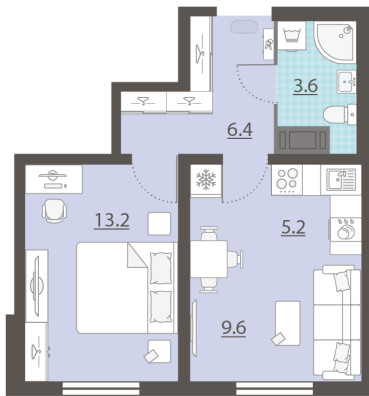

Срок сдачи IV кв. 2025

Класс жилья Стандарт

С отделкой

**3 682 200 руб.**  
спецпредложение

**4 332 000 руб.**  
базовая цена

[Ссылка на квартиру на сайте](#)

\*Данное предложение не является публичной офертой. Информация актуальна на 15.12.2024