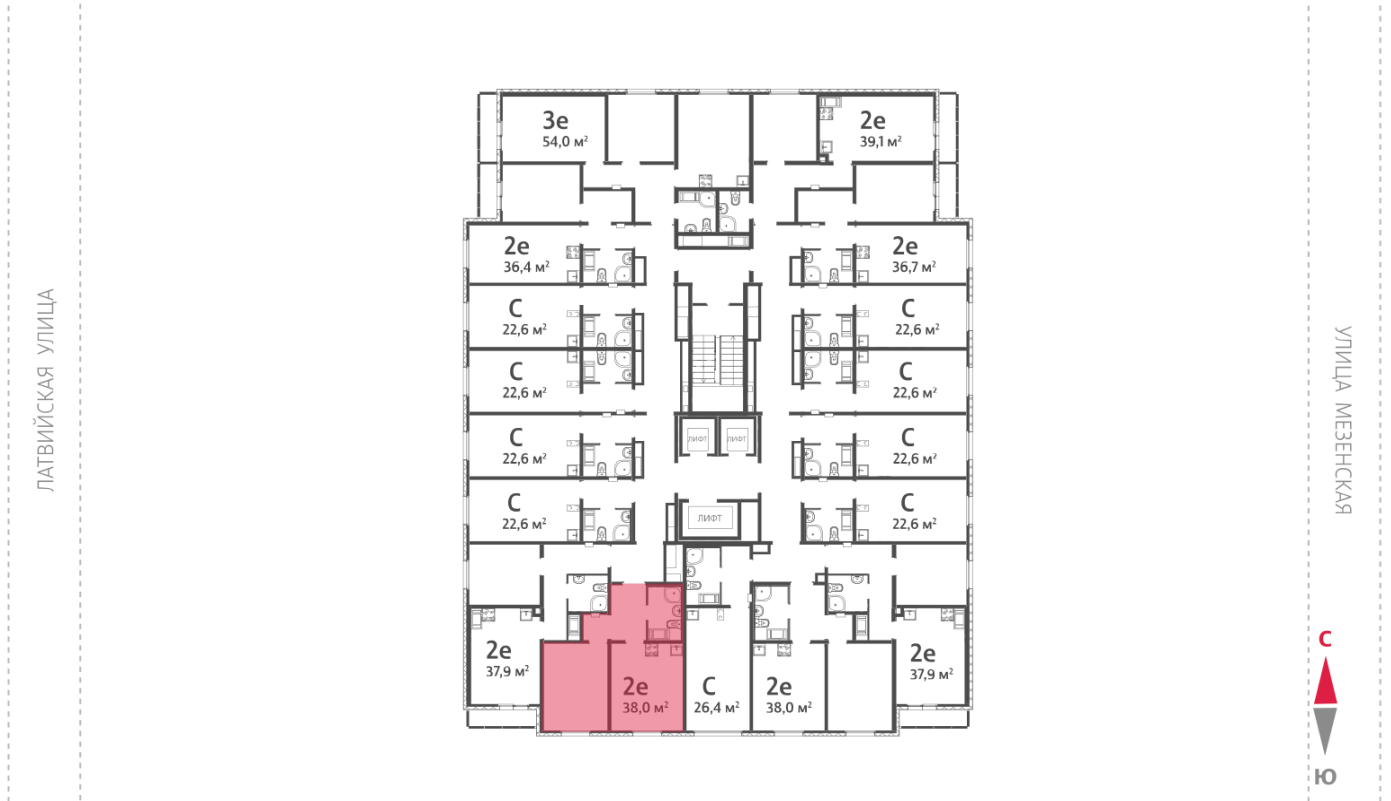

*Данное предложение не является публичной офертой. Информация актуальна на 15.12.2024