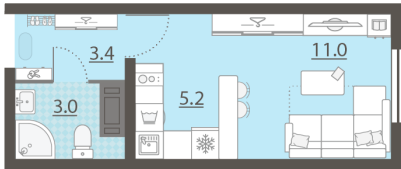

Тип планировки StA-11-11-20

Класс жилья Стандарт

С отделкой

**2 702 779 руб.**  
спецпредложение

**3 071 340 руб.**  
базовая цена

[Ссылка на квартиру на сайте](#)

\*Данное предложение не является публичной офертой. Информация актуальна на 15.12.2024