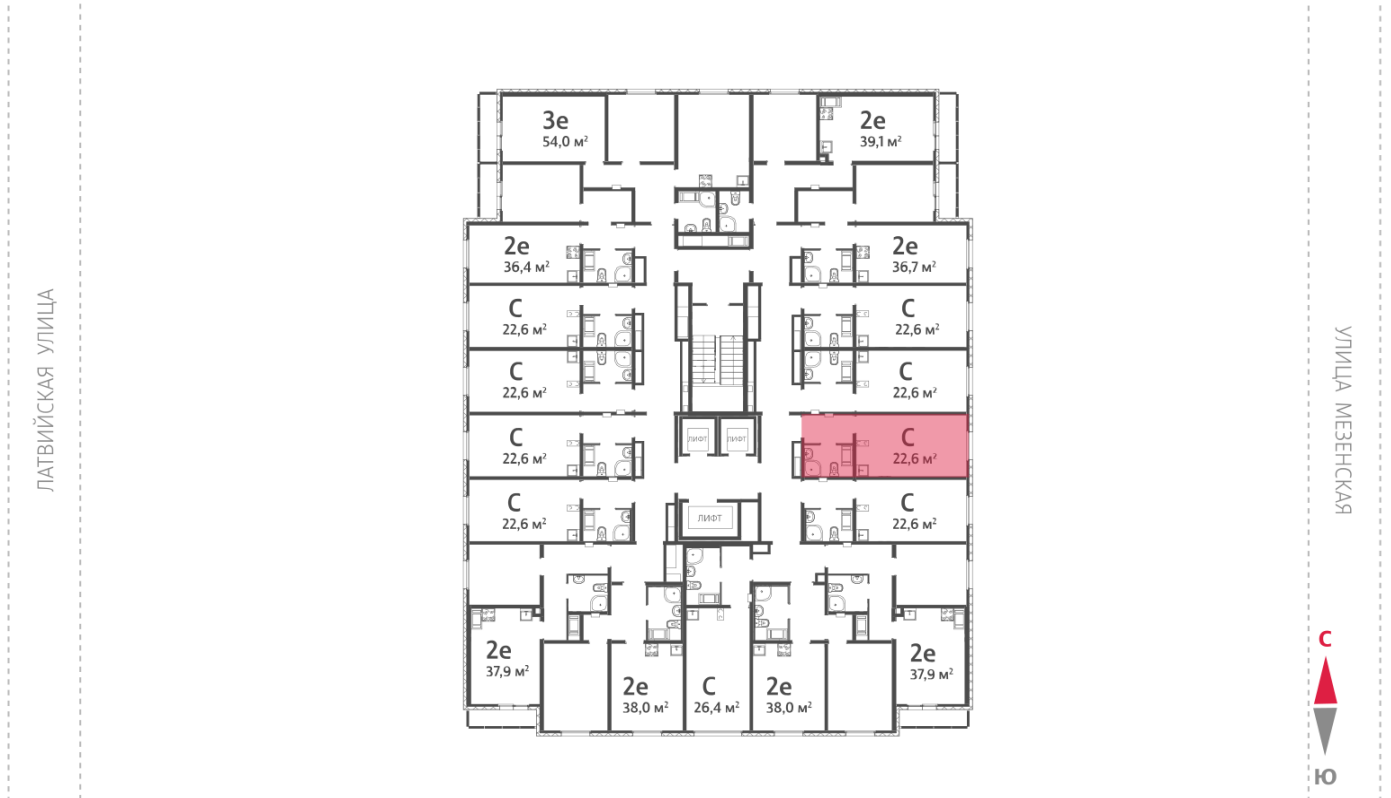

*Данное предложение не является публичной офертой. Информация актуальна на 15.12.2024

Адреса и время работы офисов продаж на сайте lsr.ru в разделе Контакты