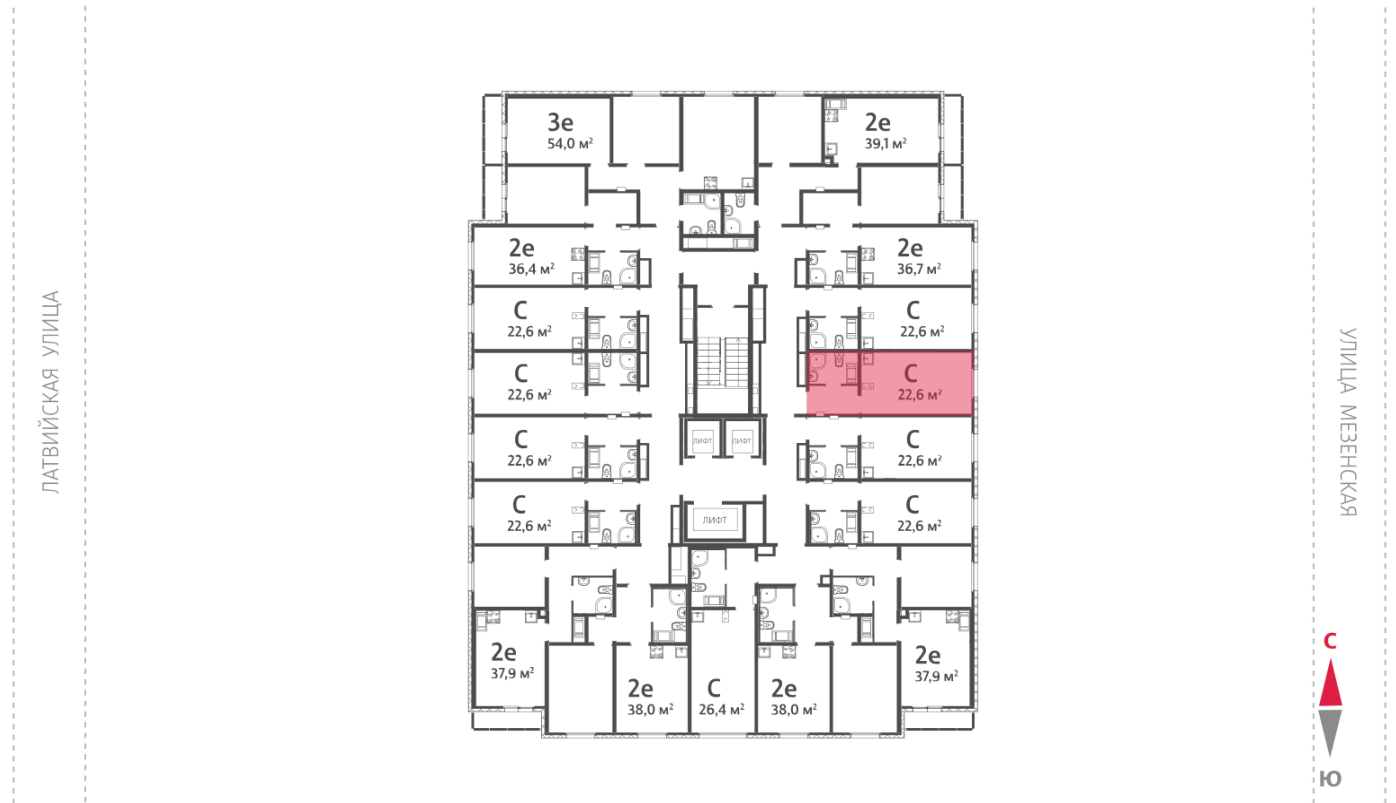

*Данное предложение не является публичной офертой. Информация актуальна на 12.12.2024

Адреса и время работы офисов продаж на сайте lsr.ru в разделе Контакты