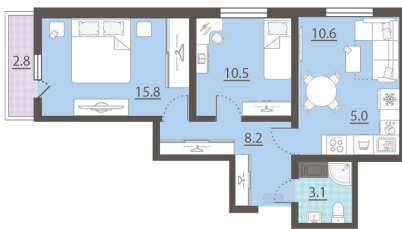

Срок сдачи IV кв. 2025

Класс жилья Стандарт

С отделкой

5 778 540 руб.
спецпредложение

6 420 600 руб.
базовая цена

[Ссылка на квартиру на сайте](#)

*Данное предложение не является публичной офертой. Информация актуальна на 18.11.2024