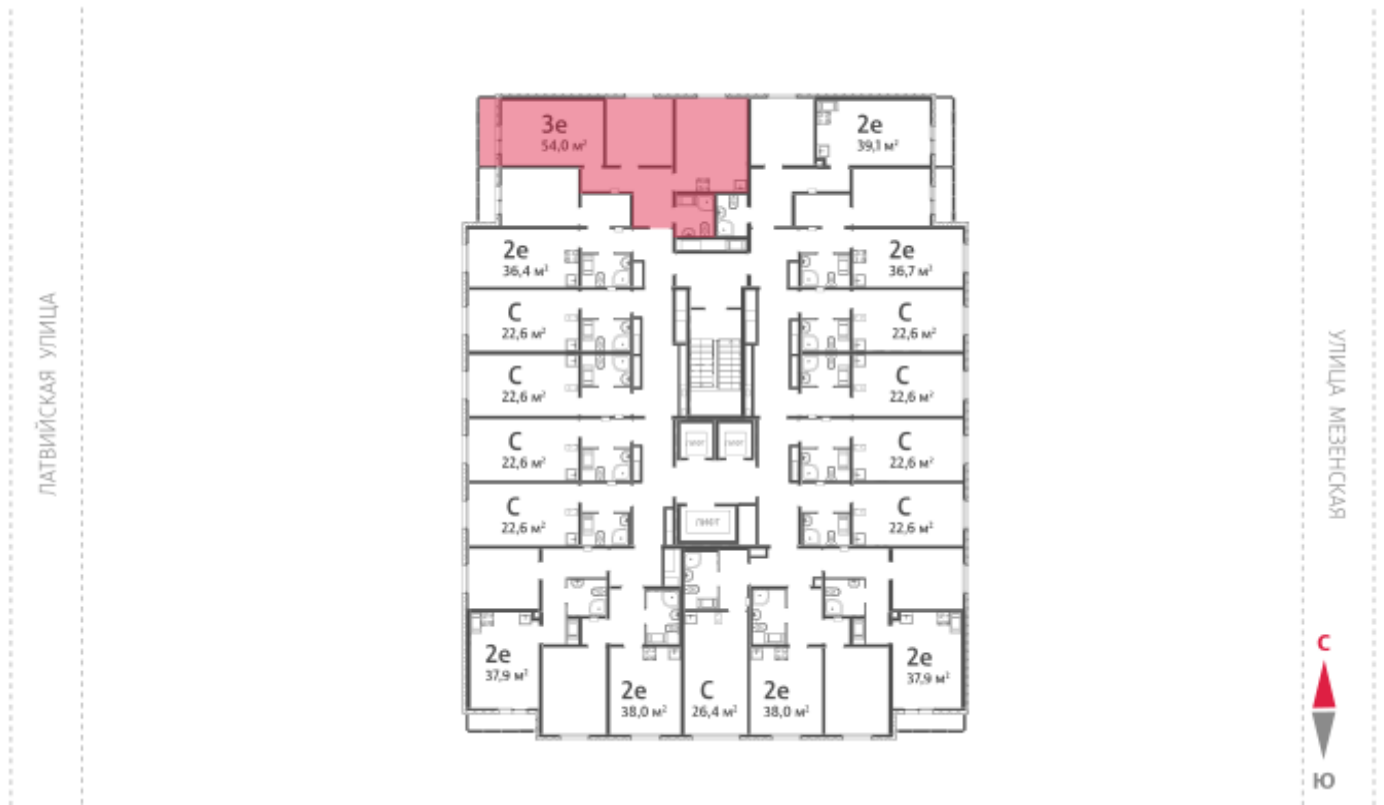

*Данное предложение не является публичной офертой. Информация актуальна на 18.11.2024