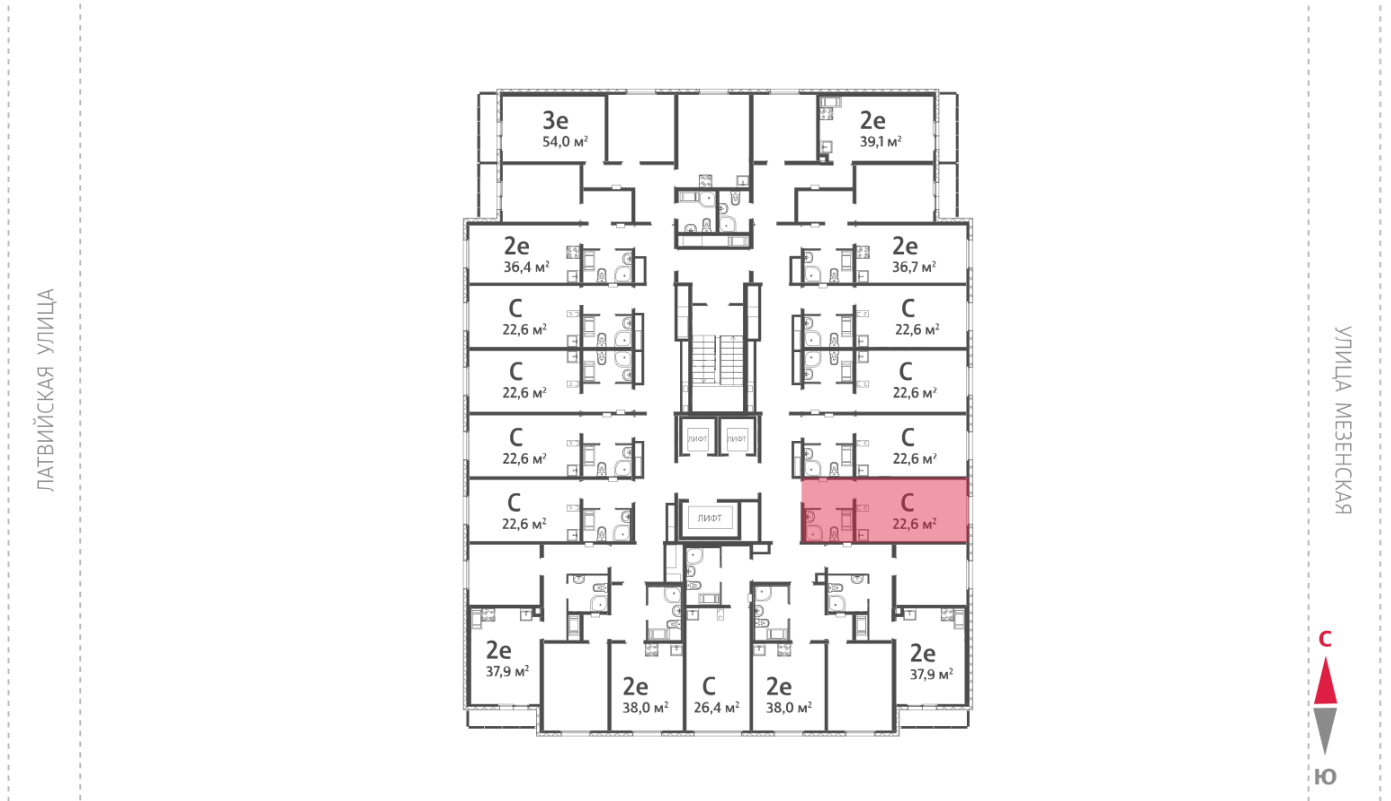

*Данное предложение не является публичной офертой. Информация актуальна на 15.12.2024

Адреса и время работы офисов продаж на сайте lsr.ru в разделе Контакты