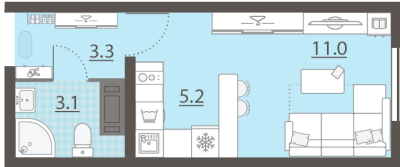

Тип планировки StA-12-11-20

Класс жилья Стандарт

С отделкой

**2 698 801 руб.**  
спецпредложение

**3 066 820 руб.**  
базовая цена

[Ссылка на квартиру на сайте](#)

\*Данное предложение не является публичной офертой. Информация актуальна на 15.12.2024