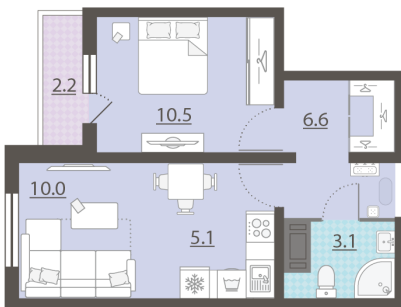

Срок сдачи IV кв. 2025

Класс жилья Стандарт

С отделкой

3 921 372 руб.
спецпредложение

4 357 080 руб.

базовая цена

[Ссылка на квартиру на сайте](#)

*Данное предложение не является публичной офертой. Информация актуальна на 15.12.2024