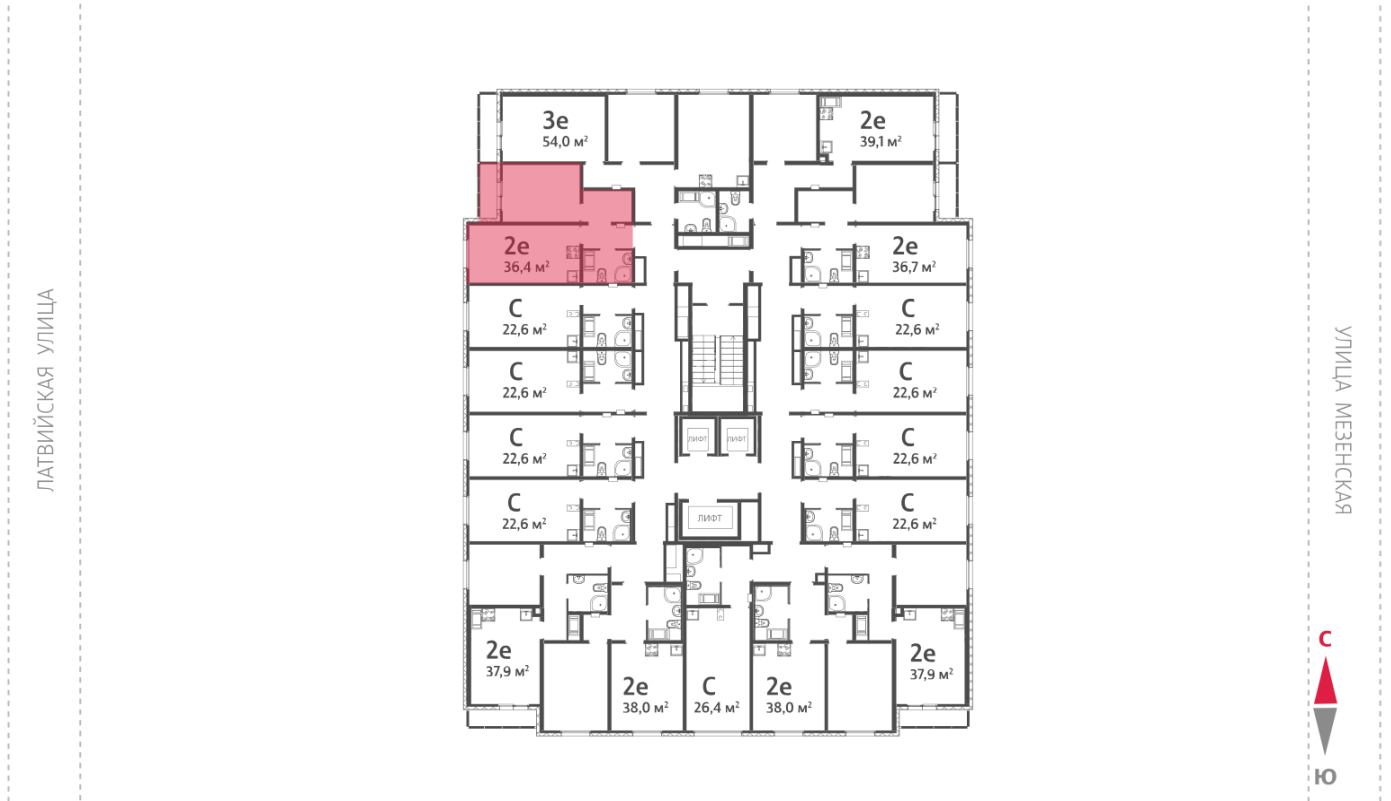

*Данное предложение не является публичной офертой. Информация актуальна на 15.12.2024