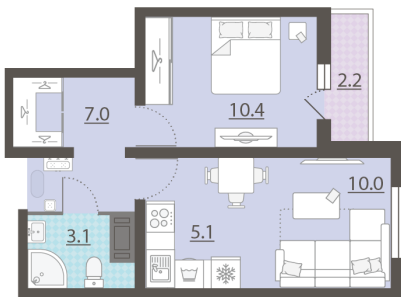

Срок сдачи IV кв. 2025

Класс жилья Стандарт

С отделкой

**4 003 236 руб.**  
спецпредложение

**4 448 040 руб.**  
базовая цена

[Ссылка на квартиру на сайте](#)

\*Данное предложение не является публичной офертой. Информация актуальна на 15.12.2024