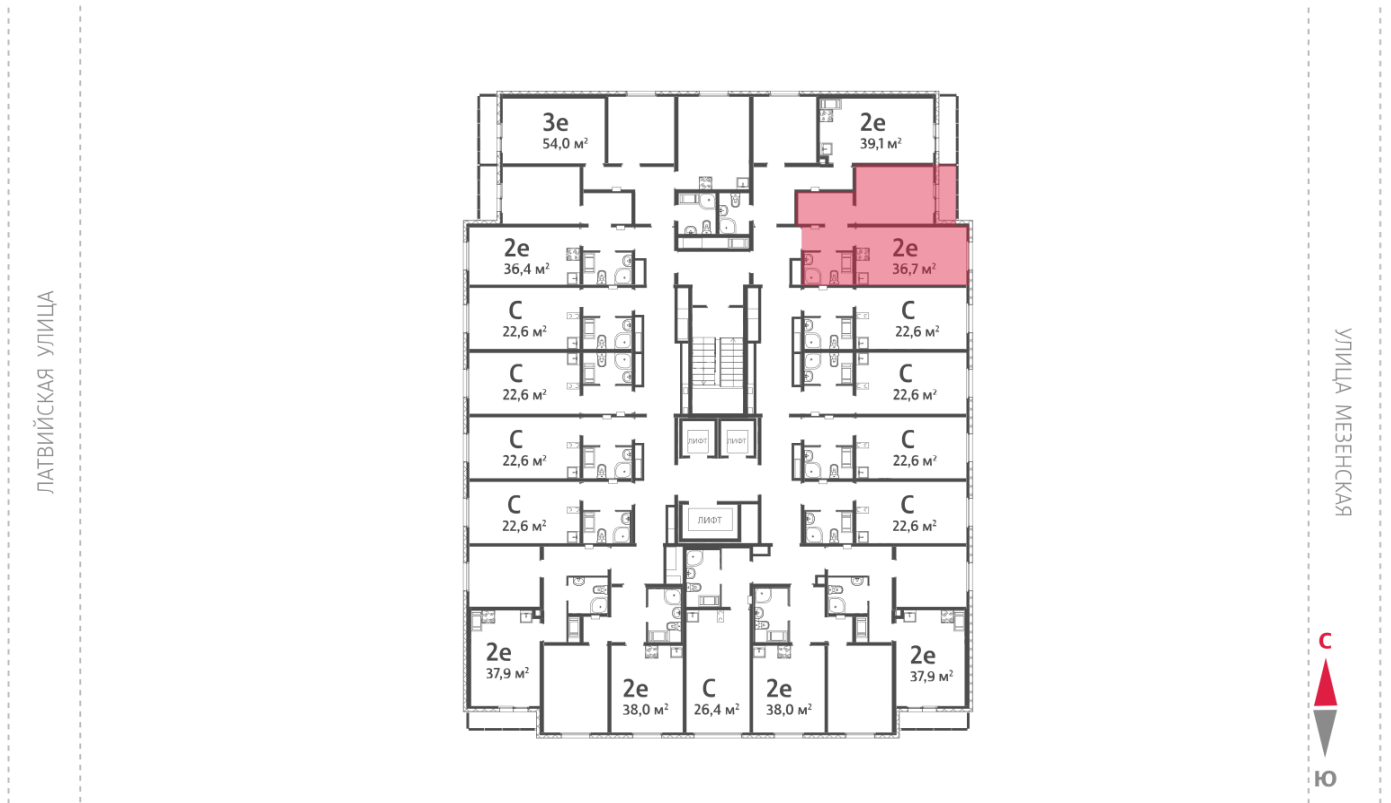

*Данное предложение не является публичной офертой. Информация актуальна на 15.12.2024