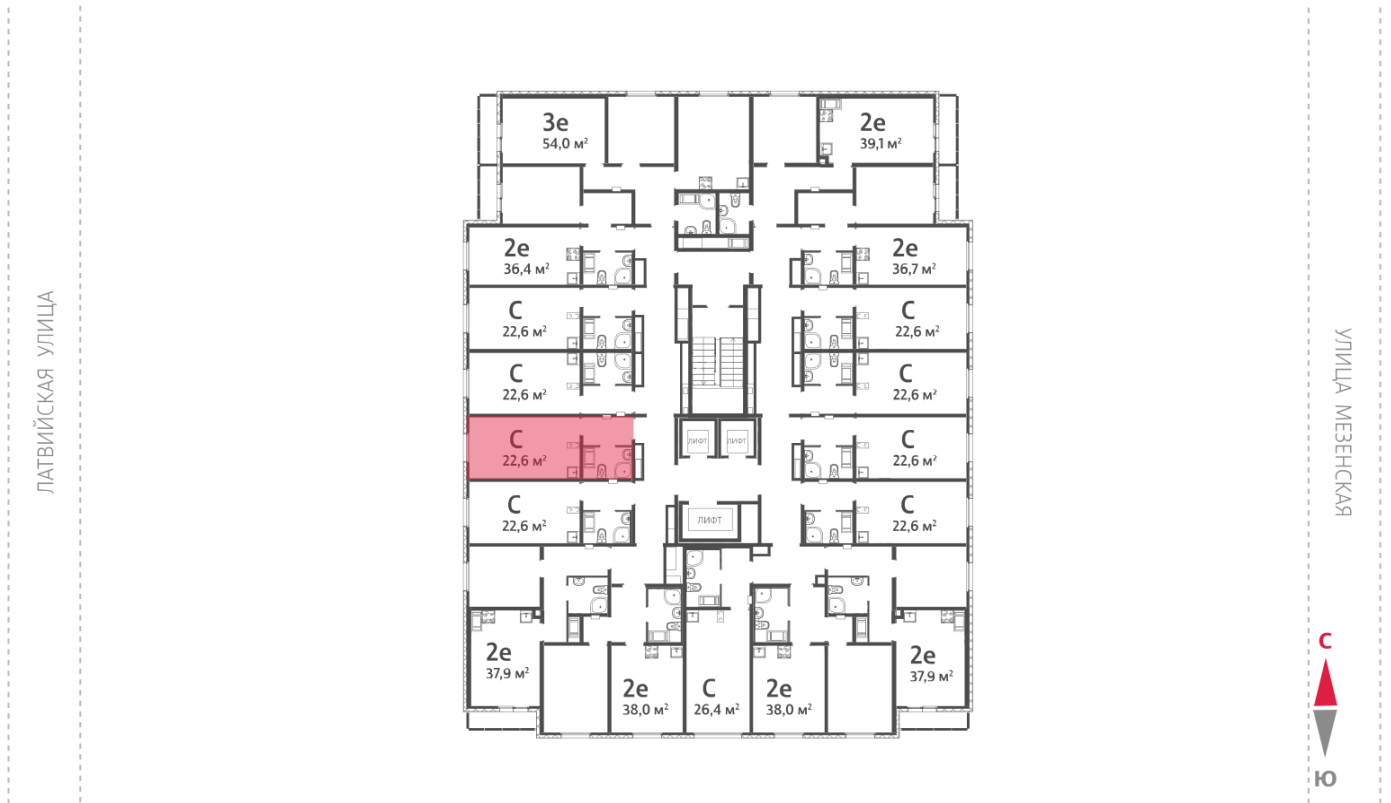

*Данное предложение не является публичной офертой. Информация актуальна на 12.12.2024