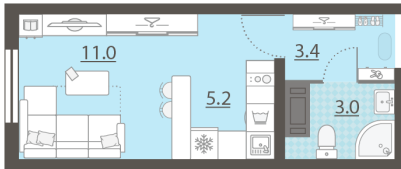

Тип планировки StD-10-11-20

Класс жилья Стандарт

С отделкой

**2 647 092 руб.**  
спецпредложение

**3 008 060 руб.**  
базовая цена

[Ссылка на квартиру на сайте](#)

\*Данное предложение не является публичной офертой. Информация актуальна на 12.12.2024