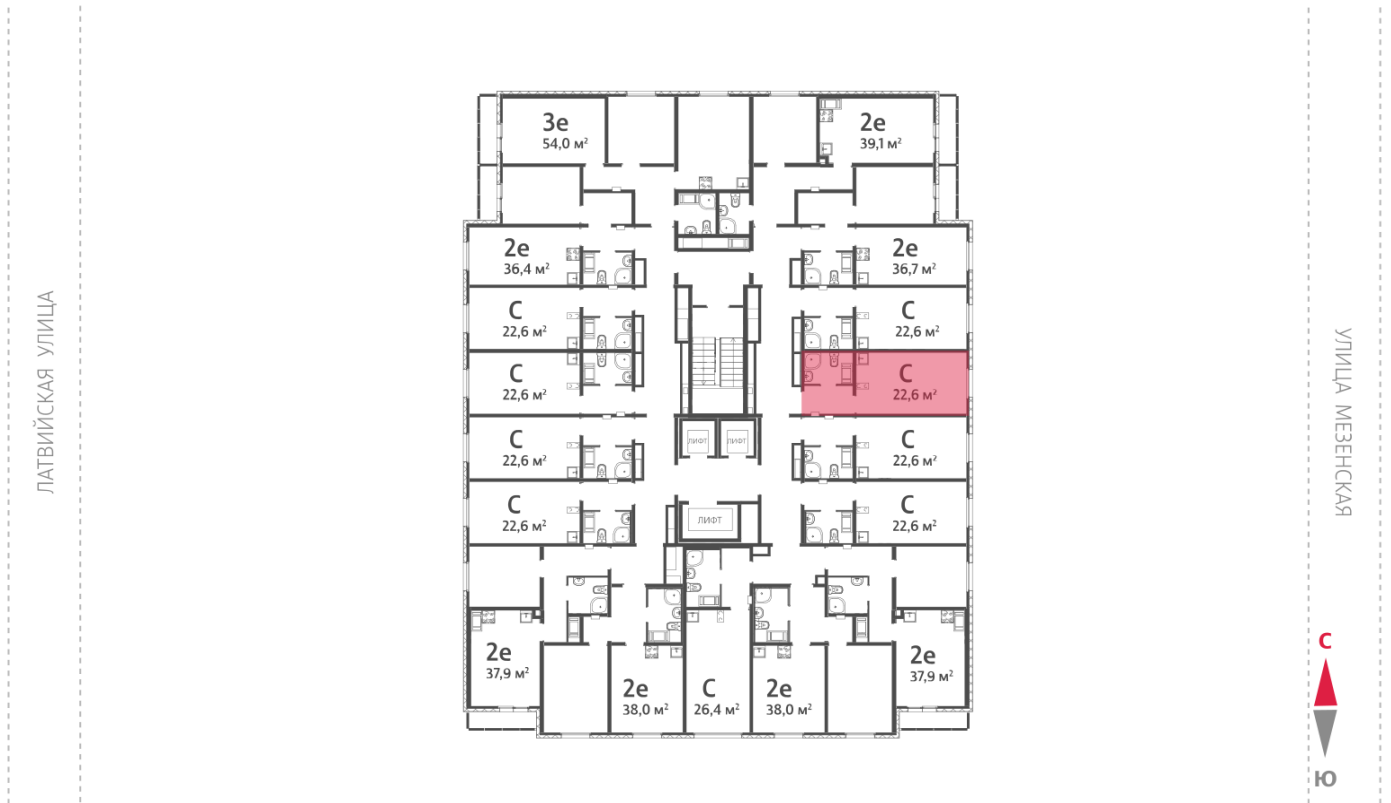

*Данное предложение не является публичной офертой. Информация актуальна на 12.12.2024

Адреса и время работы офисов продаж на сайте lsr.ru в разделе Контакты