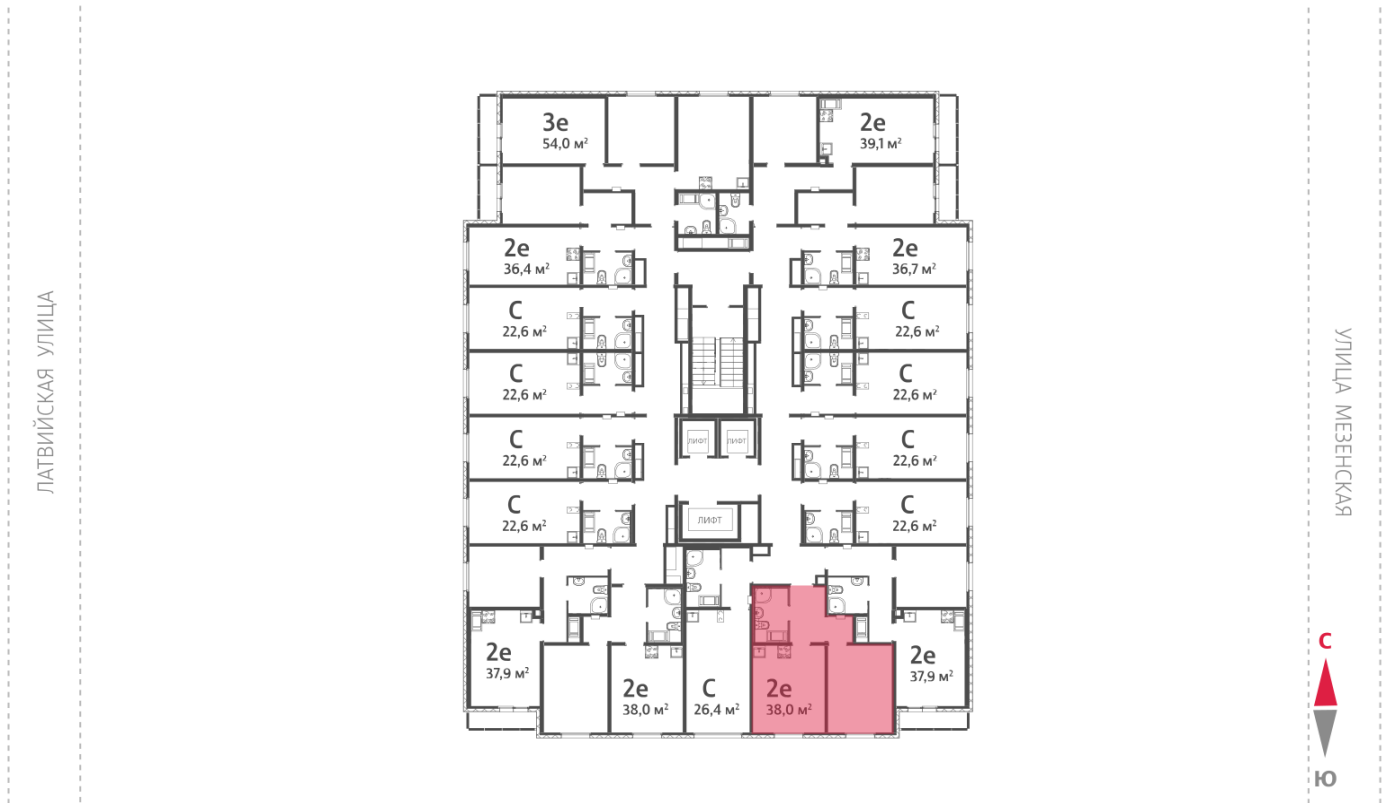

*Данное предложение не является публичной офертой. Информация актуальна на 14.12.2024