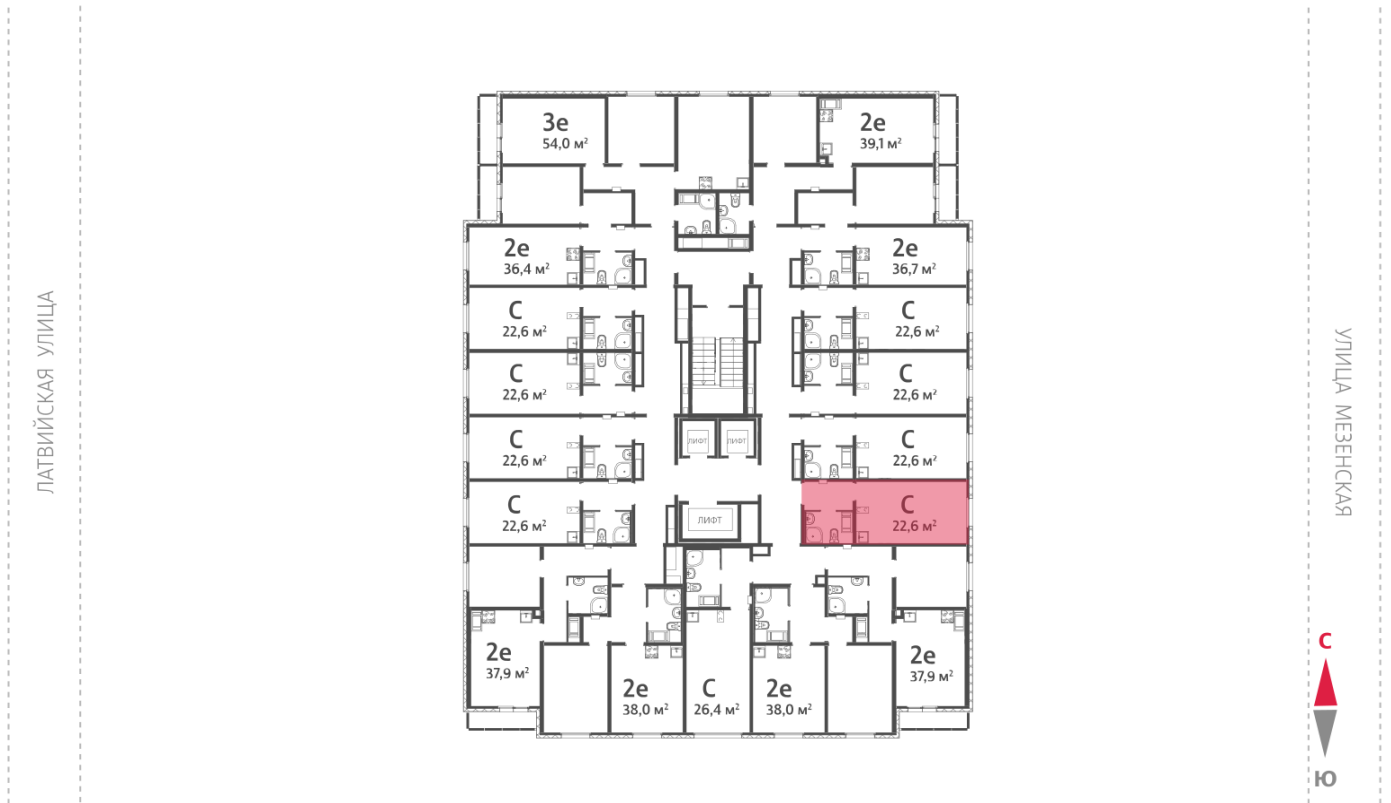

*Данное предложение не является публичной офертой. Информация актуальна на 27.12.2024