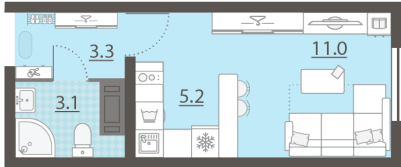

Тип планировки StA-12-11-20

Класс жилья Стандарт

С отделкой

**2 684 880 руб.**  
Спецпредложение

**3 051 000 руб.**  
Базовая цена

[Ссылка на квартиру на сайте](#)

\*Данное предложение не является публичной офертой. Информация актуальна на 27.12.2024