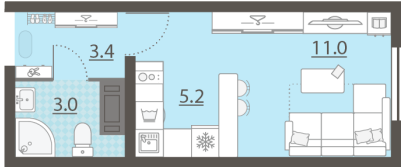

Класс жилья Стандарт

С отделкой

2 680 902 руб.
Спецпредложение

3 046 480 руб.
Базовая цена

[Ссылка на квартиру на сайте](#)

*Данное предложение не является публичной офертой. Информация актуальна на 27.12.2024