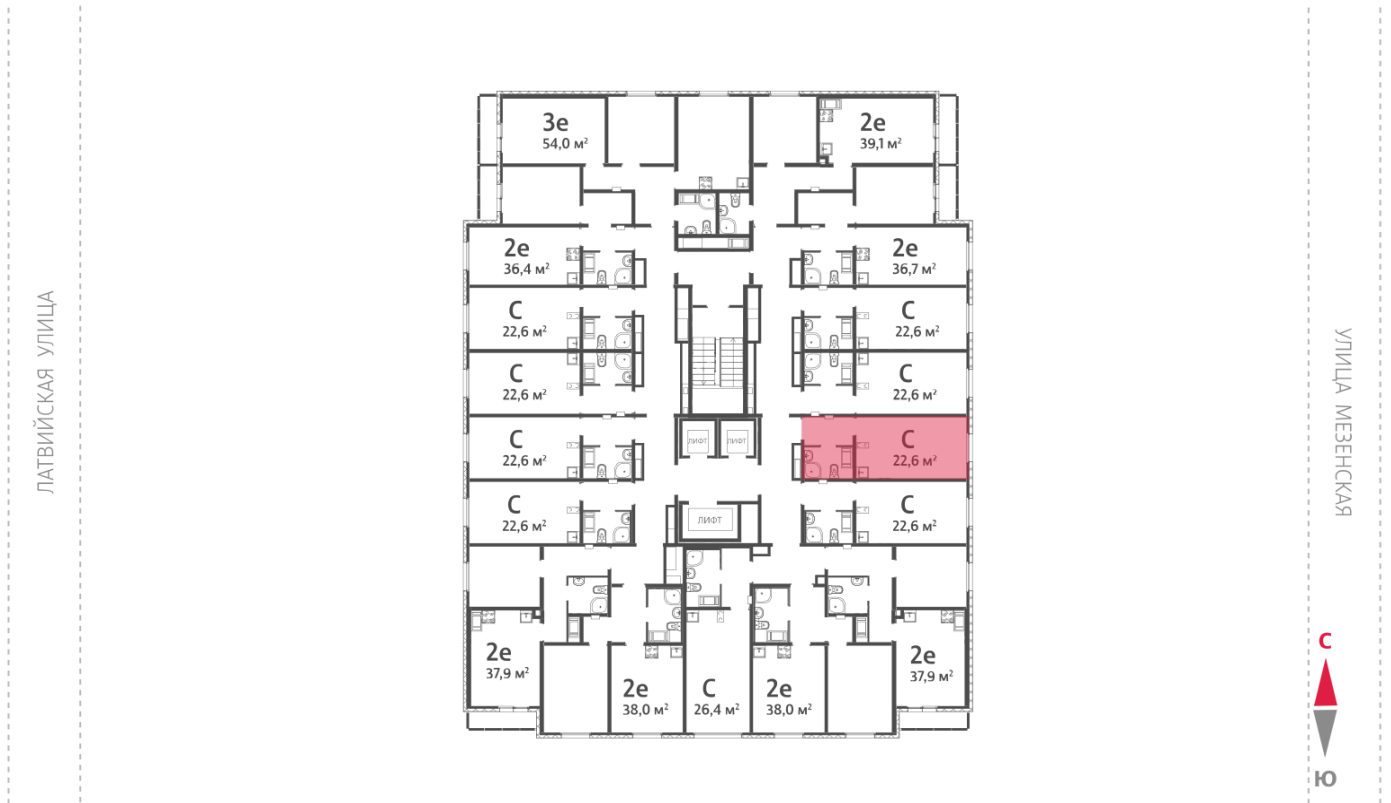

*Данное предложение не является публичной офертой. Информация актуальна на 27.12.2024