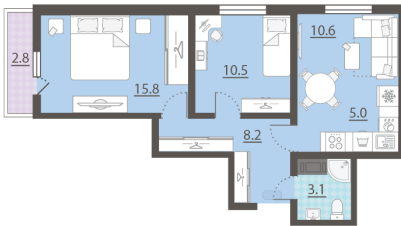

Тип планировки 3еА-2-11-20

Класс жилья Стандарт

С отделкой

**5 725 080 руб.**  
спецпредложение

**6 361 200 руб.**  
базовая цена

[Ссылка на квартиру на сайте](#)

\*Данное предложение не является публичной офертой. Информация актуальна на 18.11.2024