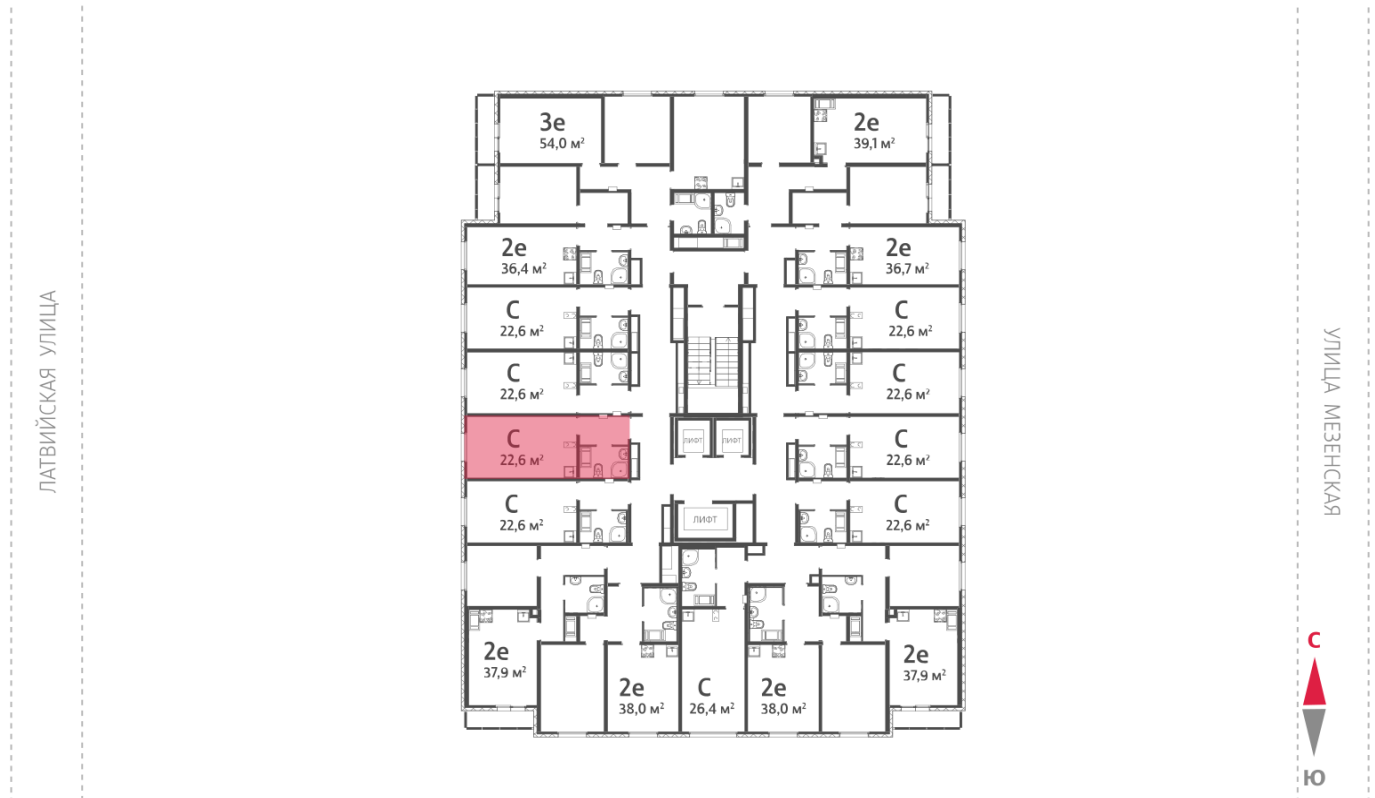

ЖК «Хрустальные ключи», дом 5.5

Информация действительна на 19.04.2025

8 (800) 200-92-16

* Данное предложение не является публичной офертой