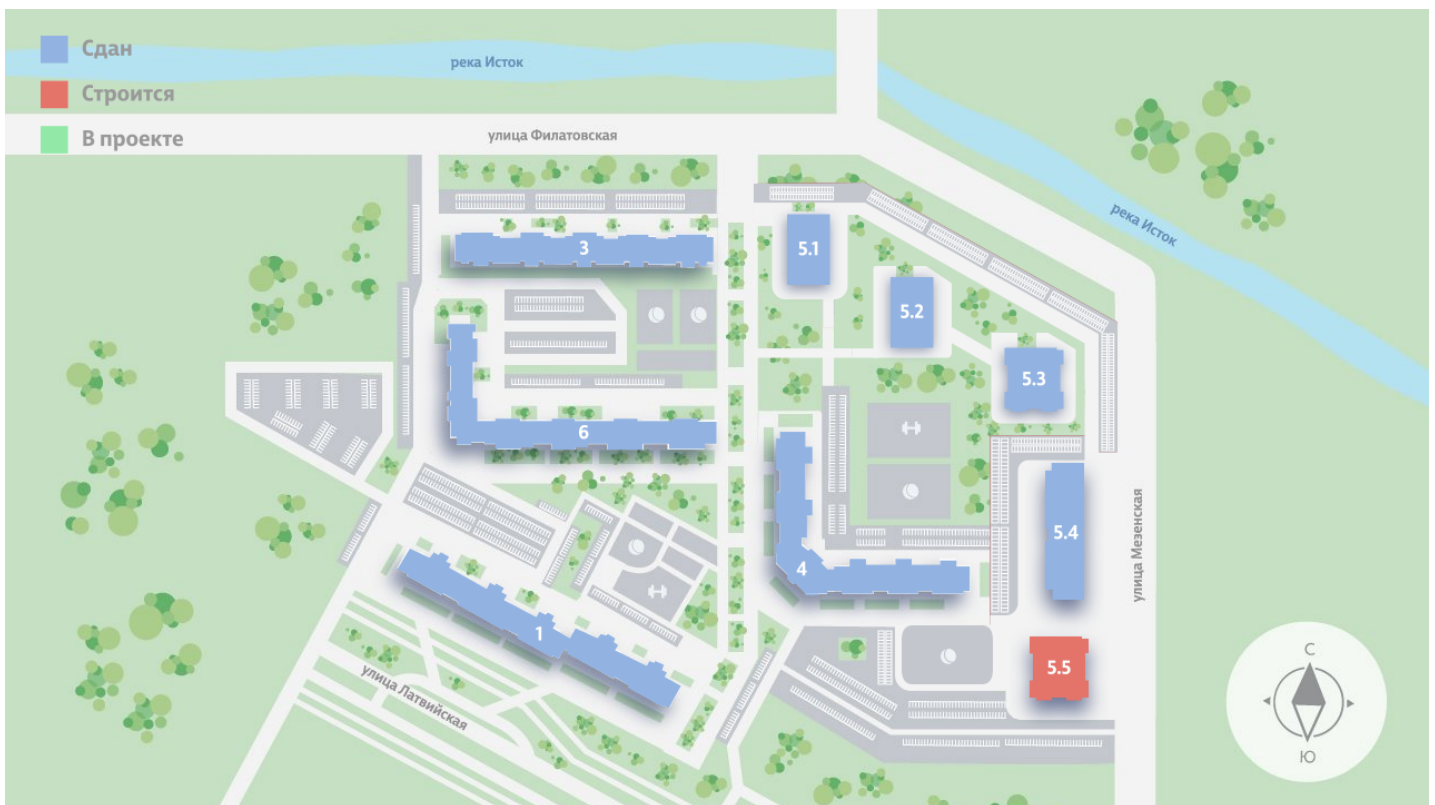

ЖК «Хрустальные ключи», дом 5.5

Информация действительна на 19.04.2025

8 (800) 200-92-16

* Данное предложение не является публичной офертой