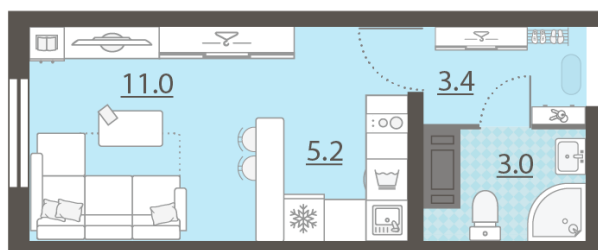

### Студия №233

При ипотеке:	3 053 915 руб	Подъезд:	1
Базовая цена:	3 283 780 руб	Этаж:	14
Количество комнат	1	Всего этажей	25
Общая площадь	22.6 м <sup>2</sup>	Тип планировки:	StD-10-11-20
		Отделка:	с отделкой