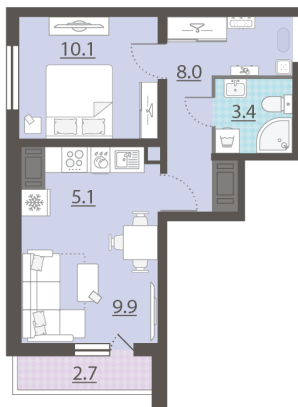

Срок сдачи IV кв. 2025

Класс жилья Стандарт

С отделкой

3 840 786 руб.
спецпредложение

4 267 540 руб.

базовая цена

[Ссылка на квартиру на сайте](#)

*Данное предложение не является публичной офертой. Информация актуальна на 15.12.2024