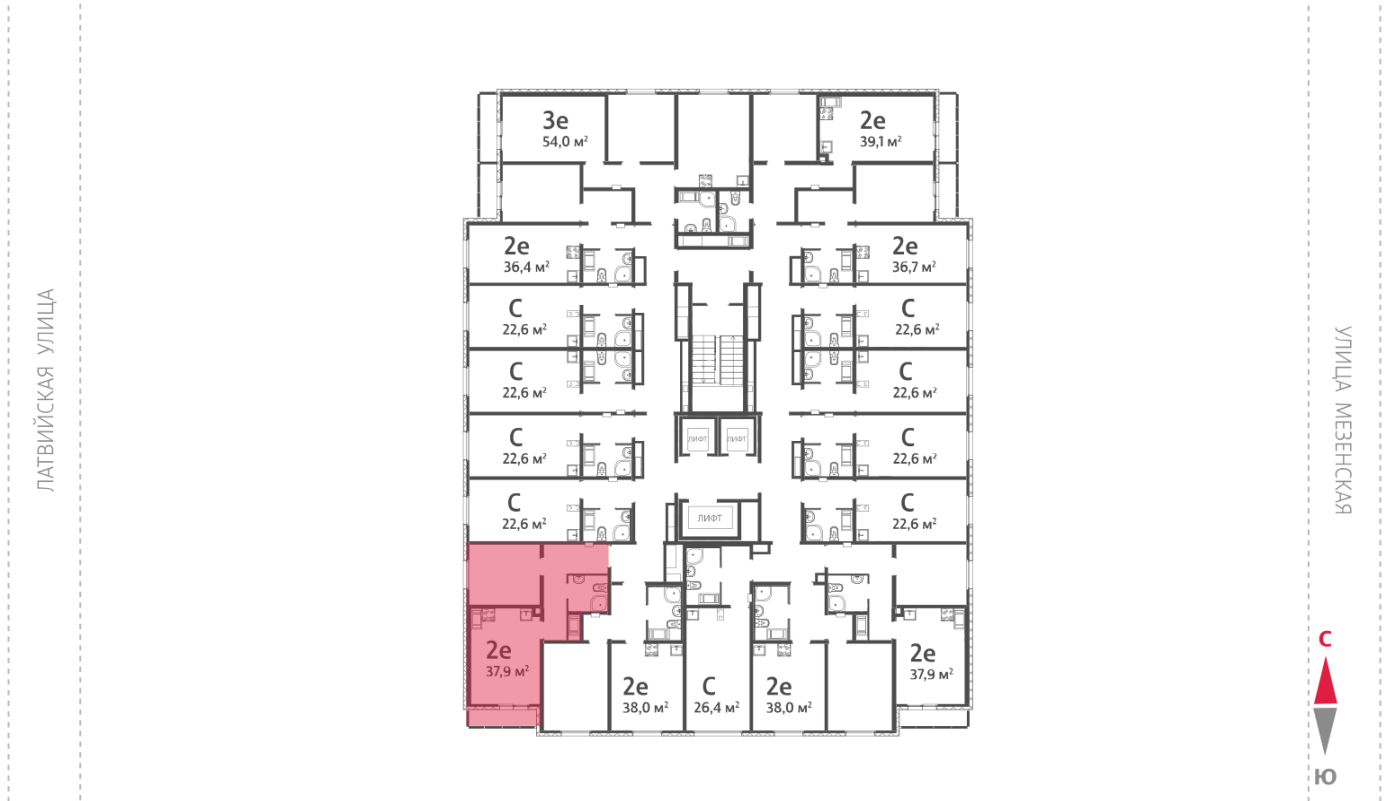

*Данное предложение не является публичной офертой. Информация актуальна на 15.12.2024