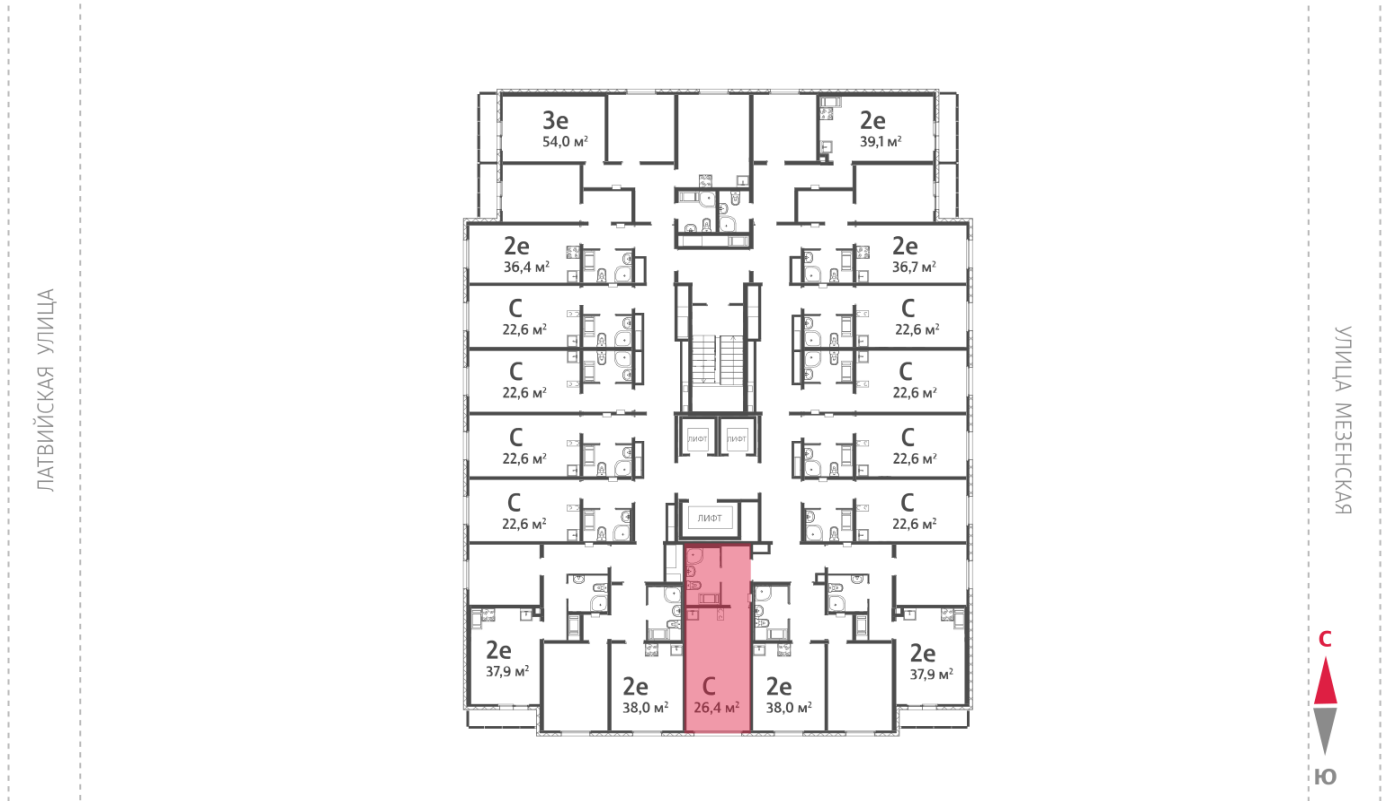

*Данное предложение не является публичной офертой. Информация актуальна на 26.12.2024

Адреса и время работы офисов продаж на сайте lsr.ru в разделе Контакты