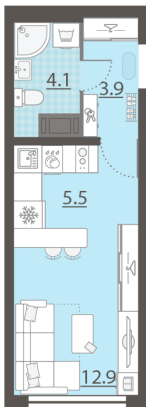

Срок сдачи IV кв. 2025

Класс жилья Стандарт

С отделкой

**2 958 120 руб.**  
Спецпредложение

**3 286 800 руб.**

Базовая цена

[Ссылка на квартиру на сайте](#)

\*Данное предложение не является публичной офертой. Информация актуальна на 26.12.2024