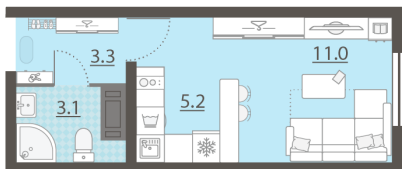

Срок сдачи IV кв. 2025

Класс жилья Стандарт

С отделкой

**2 676 924 руб.**  
спецпредложение

**3 041 960 руб.**  
базовая цена

[Ссылка на квартиру на сайте](#)

\*Данное предложение не является публичной офертой. Информация актуальна на 16.12.2024