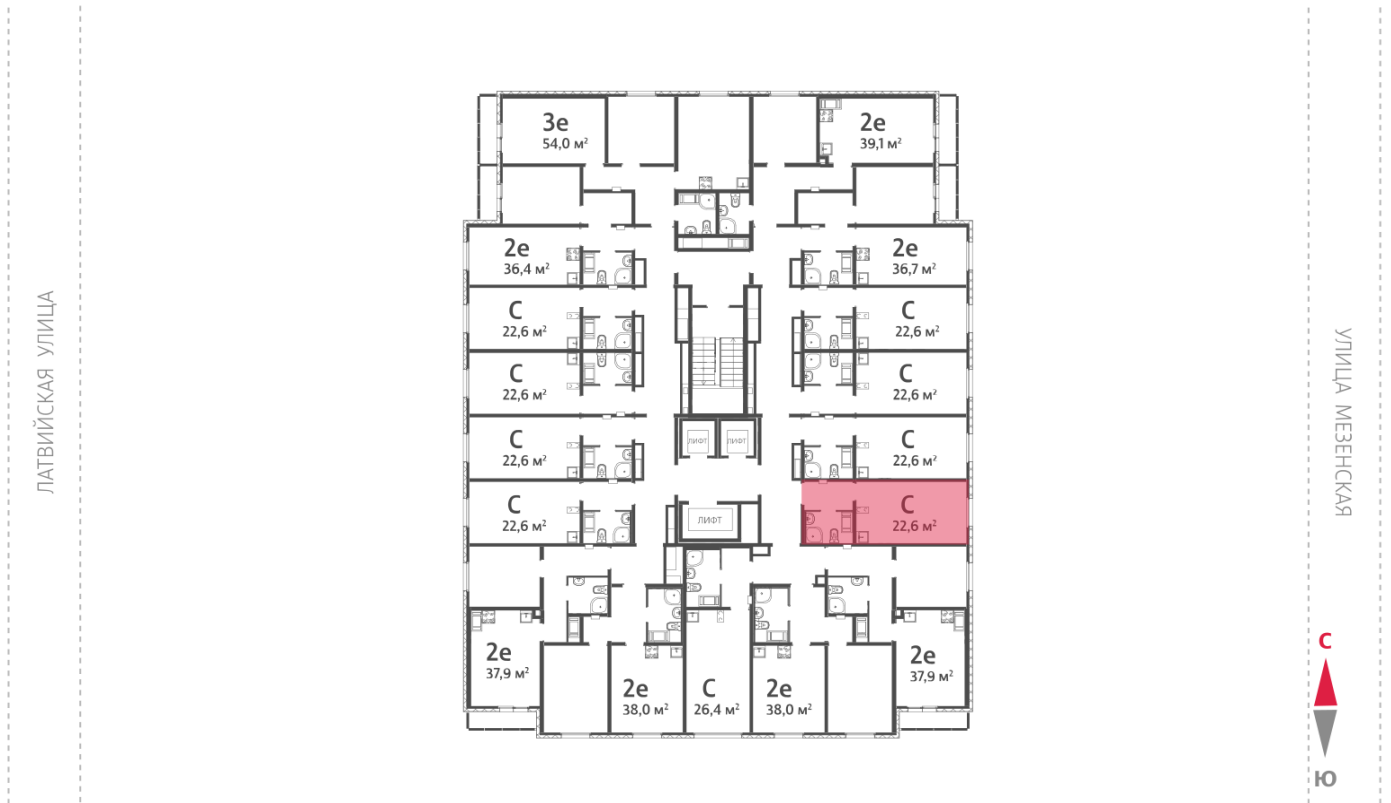

*Данное предложение не является публичной офертой. Информация актуальна на 16.12.2024

Адреса и время работы офисов продаж на сайте lsr.ru в разделе Контакты