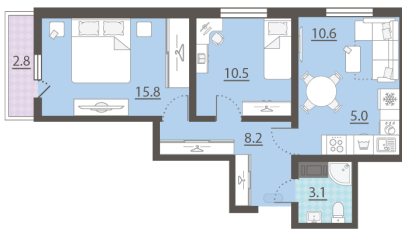

Срок сдачи IV кв. 2025

Класс жилья Стандарт

С отделкой

5 715 360 руб.
спецпредложение

6 350 400 руб.
базовая цена

[Ссылка на квартиру на сайте](#)

*Данное предложение не является публичной офертой. Информация актуальна на 18.11.2024