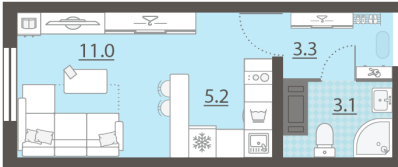

Тип планировки StD-9-11-20

Класс жилья Стандарт

С отделкой

**2 631 182 руб.**  
спецпредложение

**2 989 980 руб.**  
базовая цена

[Ссылка на квартиру на сайте](#)

\*Данное предложение не является публичной офертой. Информация актуальна на 12.12.2024