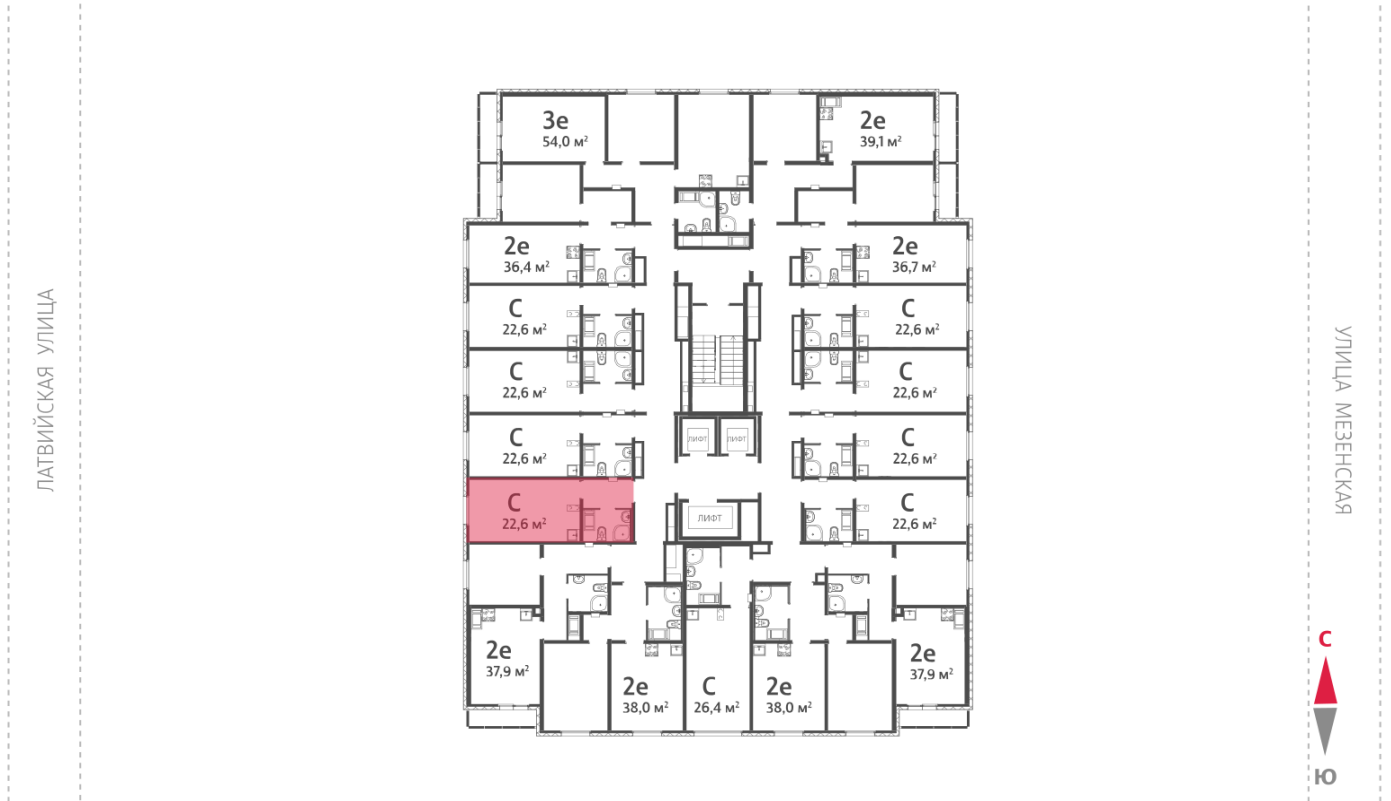

*Данное предложение не является публичной офертой. Информация актуальна на 12.12.2024