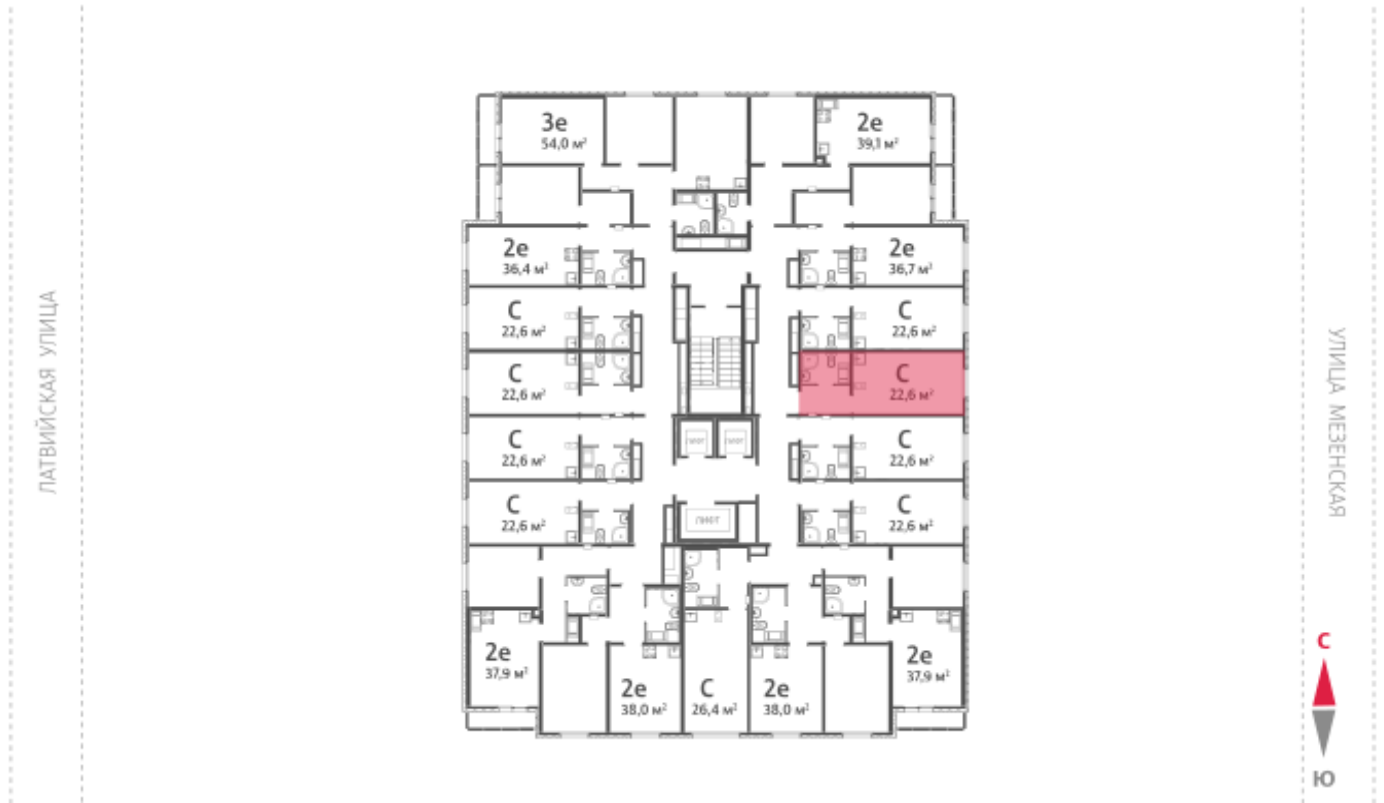

*Данное предложение не является публичной офертой. Информация актуальна на 18.11.2024