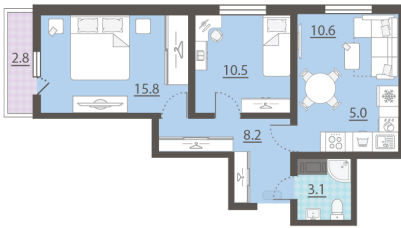

Класс жилья Стандарт

С отделкой

5 705 640 руб.
спецпредложение

6 339 600 руб.
базовая цена

[Ссылка на квартиру на сайте](#)

*Данное предложение не является публичной офертой. Информация актуальна на 18.11.2024