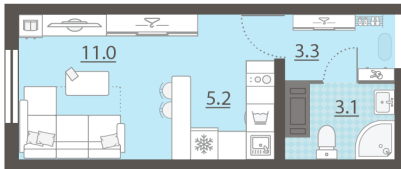

Тип планировки StD-12-11-20

Класс жилья Стандарт

С отделкой

**2 625 216 руб.**  
спецпредложение

**2 983 200 руб.**  
базовая цена

[Ссылка на квартиру на сайте](#)

\*Данное предложение не является публичной офертой. Информация актуальна на 12.12.2024