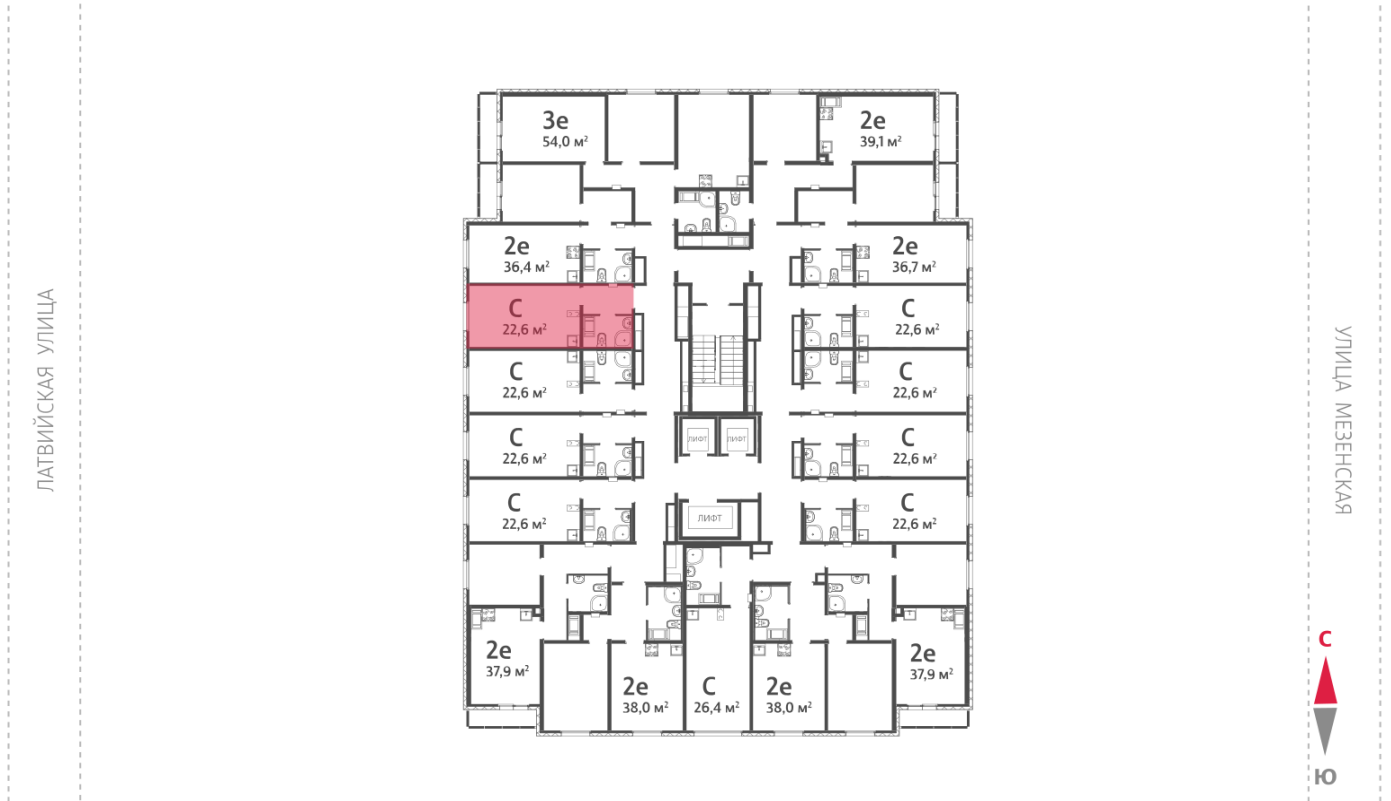

*Данное предложение не является публичной офертой. Информация актуальна на 12.12.2024