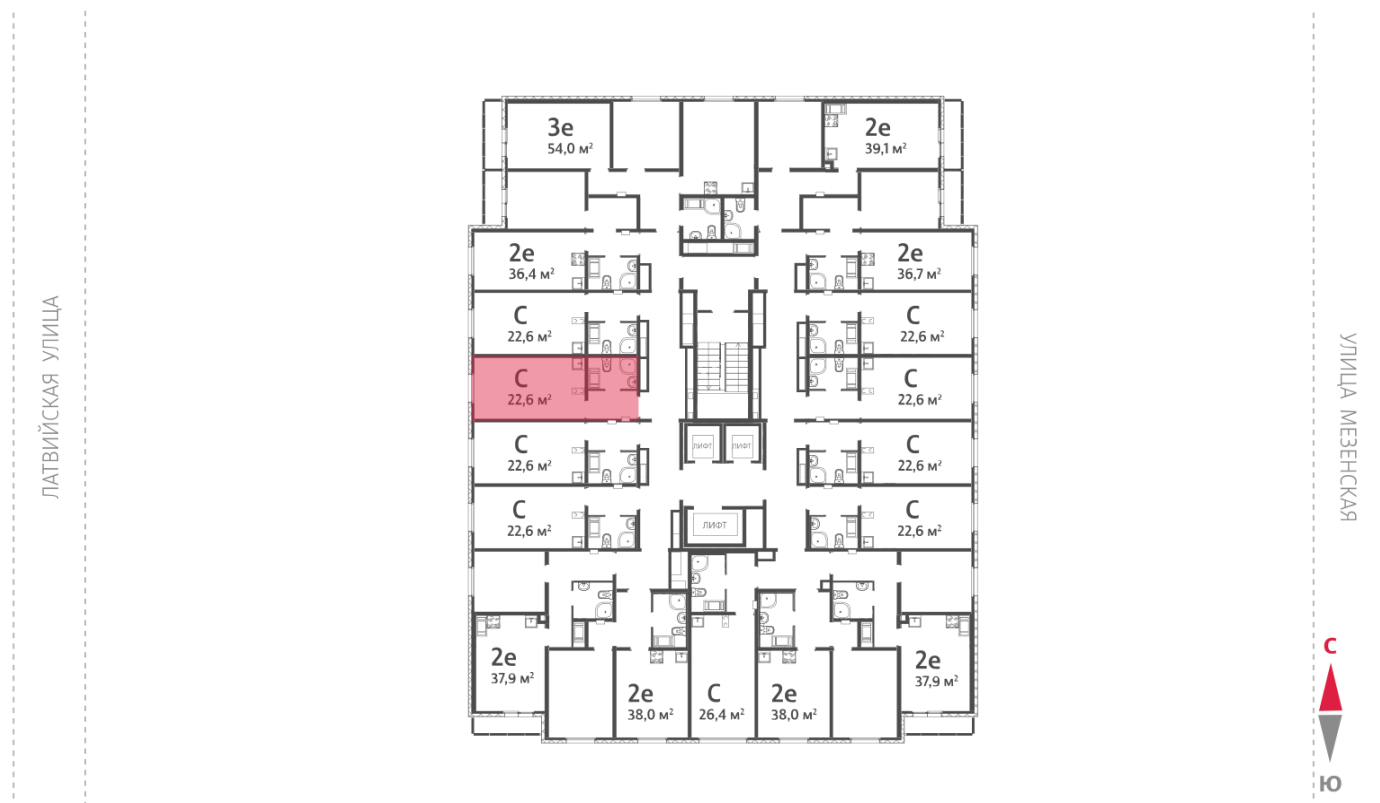

*Данное предложение не является публичной офертой. Информация актуальна на 15.12.2024