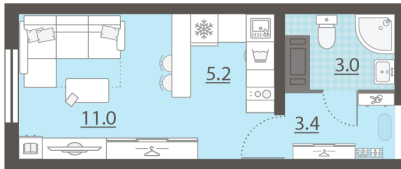

Класс жилья Стандарт

С отделкой

2 625 216 руб.
спецпредложение

2 983 200 руб.
базовая цена

[Ссылка на квартиру на сайте](#)

*Данное предложение не является публичной офертой. Информация актуальна на 15.12.2024