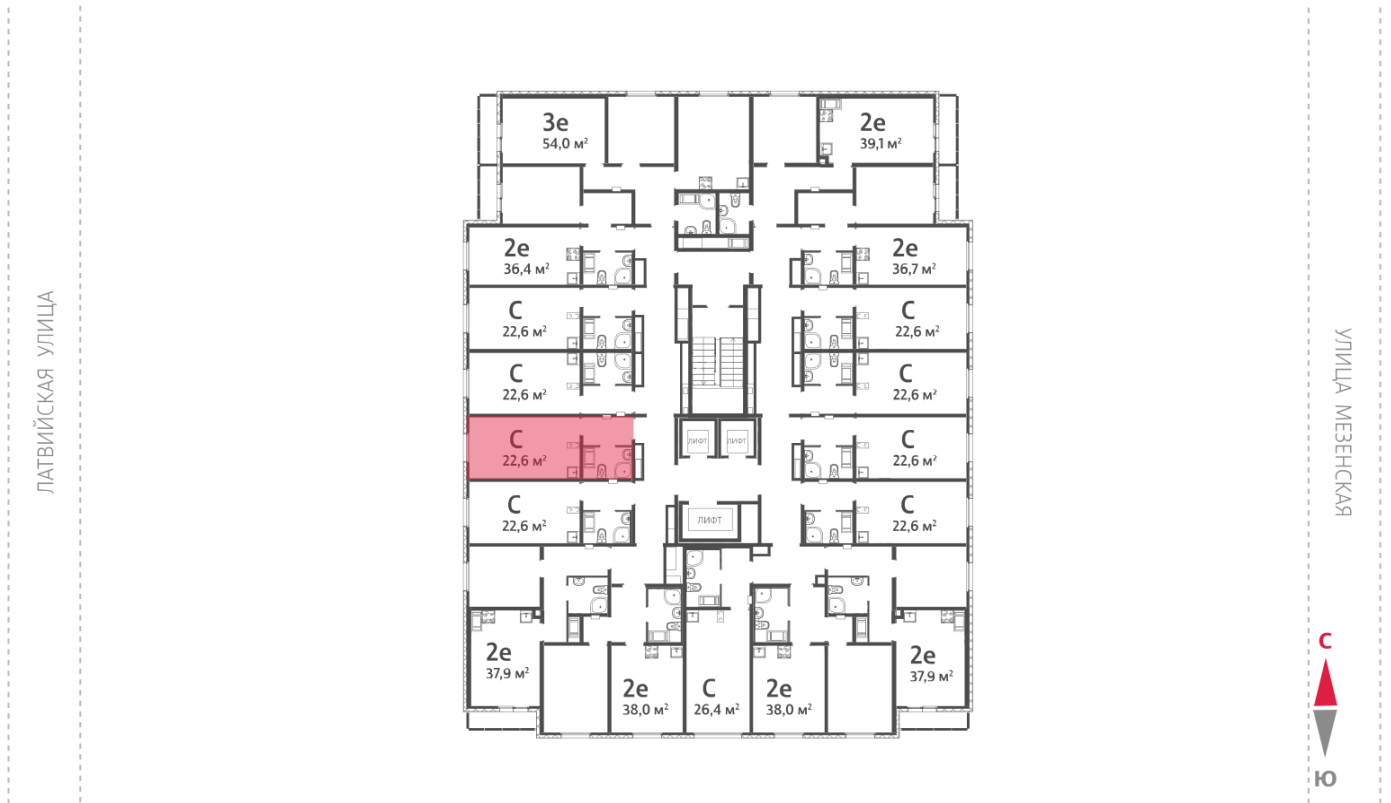

*Данное предложение не является публичной офертой. Информация актуальна на 15.12.2024