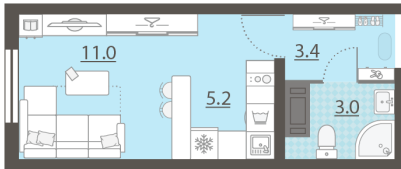

Класс жилья Стандарт

С отделкой

2 625 216 руб.
спецпредложение

2 983 200 руб.
базовая цена

[Ссылка на квартиру на сайте](#)

*Данное предложение не является публичной офертой. Информация актуальна на 15.12.2024