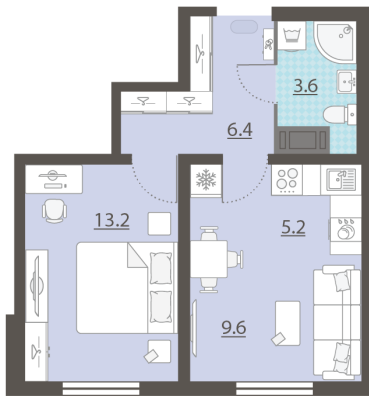

Срок сдачи IV кв. 2025

Класс жилья Стандарт

С отделкой

3 598 220 руб.
спецпредложение

4 233 200 руб.
базовая цена

[Ссылка на квартиру на сайте](#)

*Данное предложение не является публичной офертой. Информация актуальна на 18.11.2024