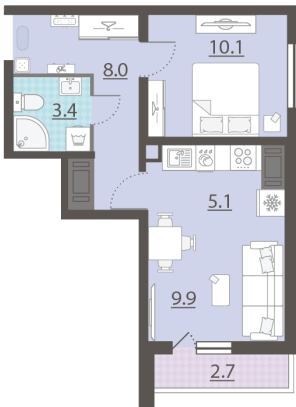

Срок сдачи IV кв. 2025

Класс жилья Стандарт

С отделкой

**3 871 485 руб.**  
спецпредложение

**4 301 650 руб.**

базовая цена

[Ссылка на квартиру на сайте](#)

\*Данное предложение не является публичной офертой. Информация актуальна на 11.12.2024