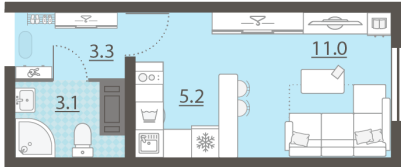

Класс жилья Стандарт

С отделкой

2 539 562 руб.
спецпредложение

2 987 720 руб.
базовая цена

[Ссылка на квартиру на сайте](#)

*Данное предложение не является публичной офертой. Информация актуальна на 18.11.2024