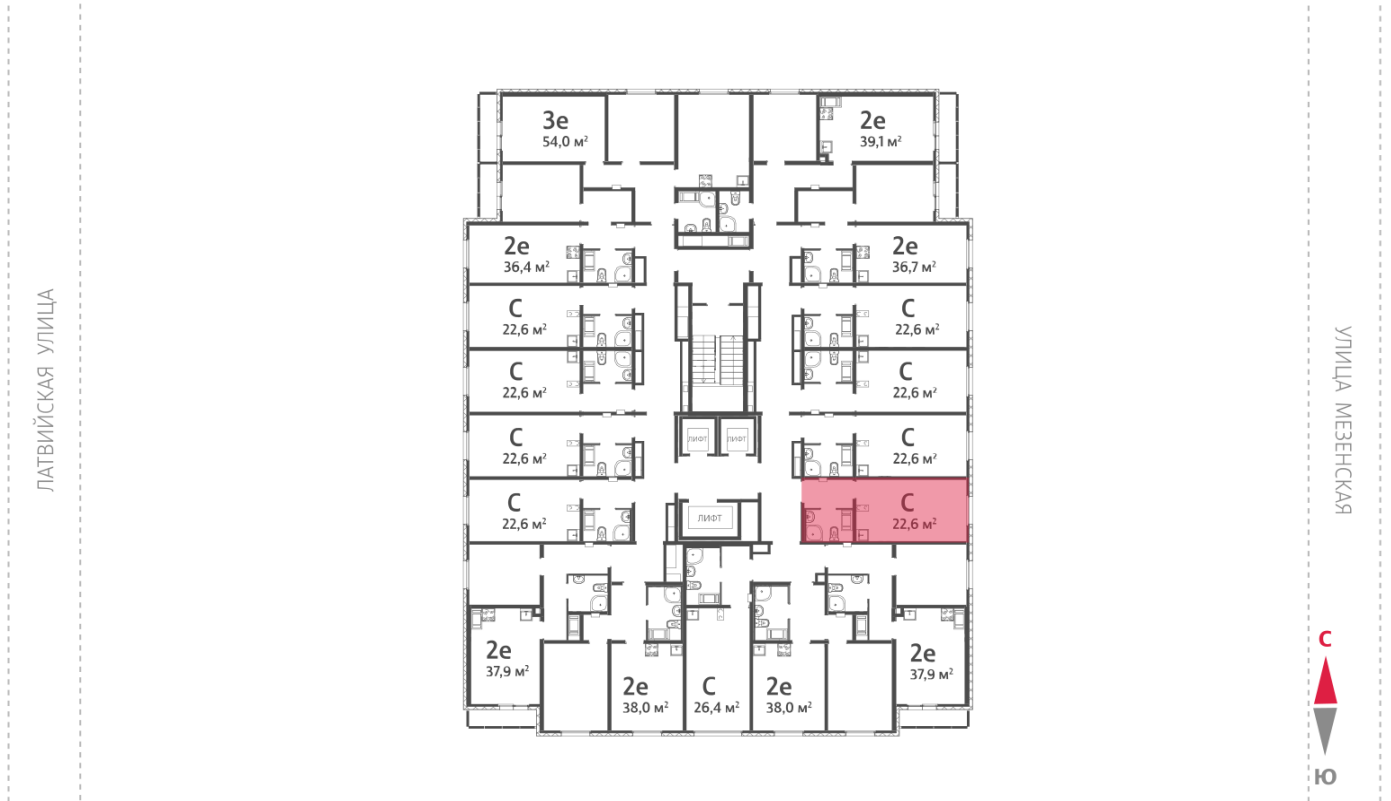

*Данное предложение не является публичной офертой. Информация актуальна на 18.11.2024