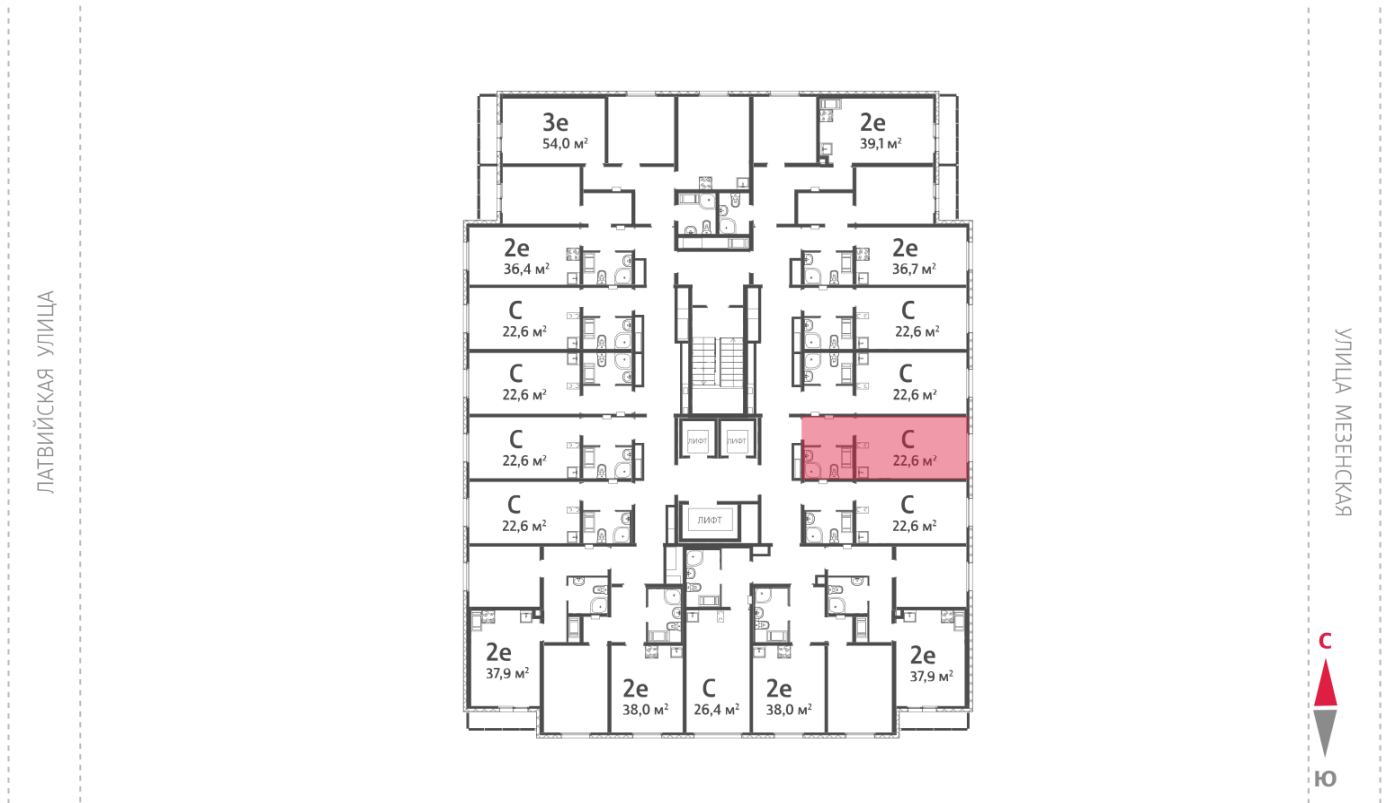

*Данное предложение не является публичной офертой. Информация актуальна на 23.11.2024