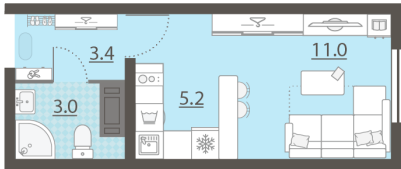

Класс жилья Стандарт

С отделкой

2 539 562 руб.
спецпредложение

2 987 720 руб.
базовая цена

[Ссылка на квартиру на сайте](#)

*Данное предложение не является публичной офертой. Информация актуальна на 23.11.2024