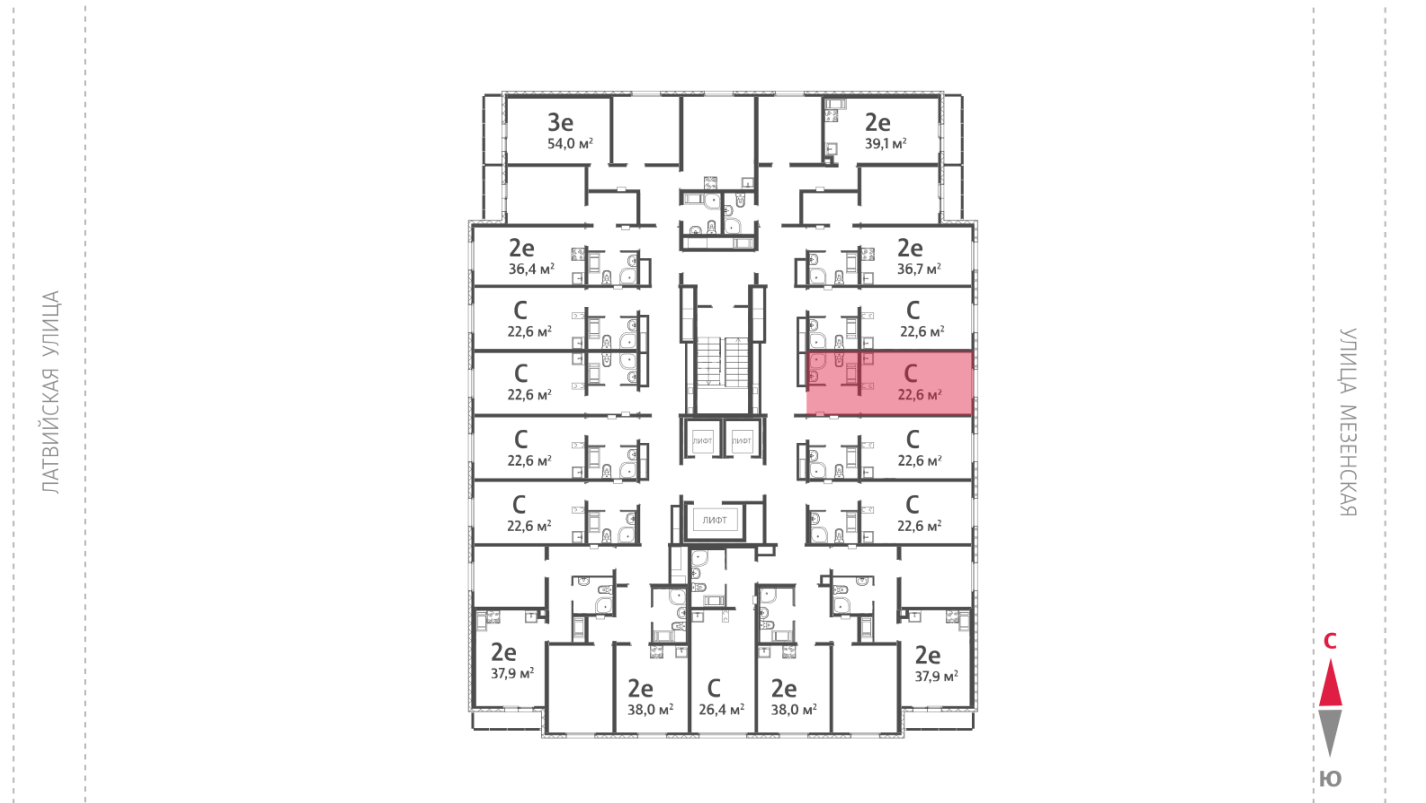

*Данное предложение не является публичной офертой. Информация актуальна на 27.12.2024

Адреса и время работы офисов продаж на сайте lsg.ru в разделе Контакты