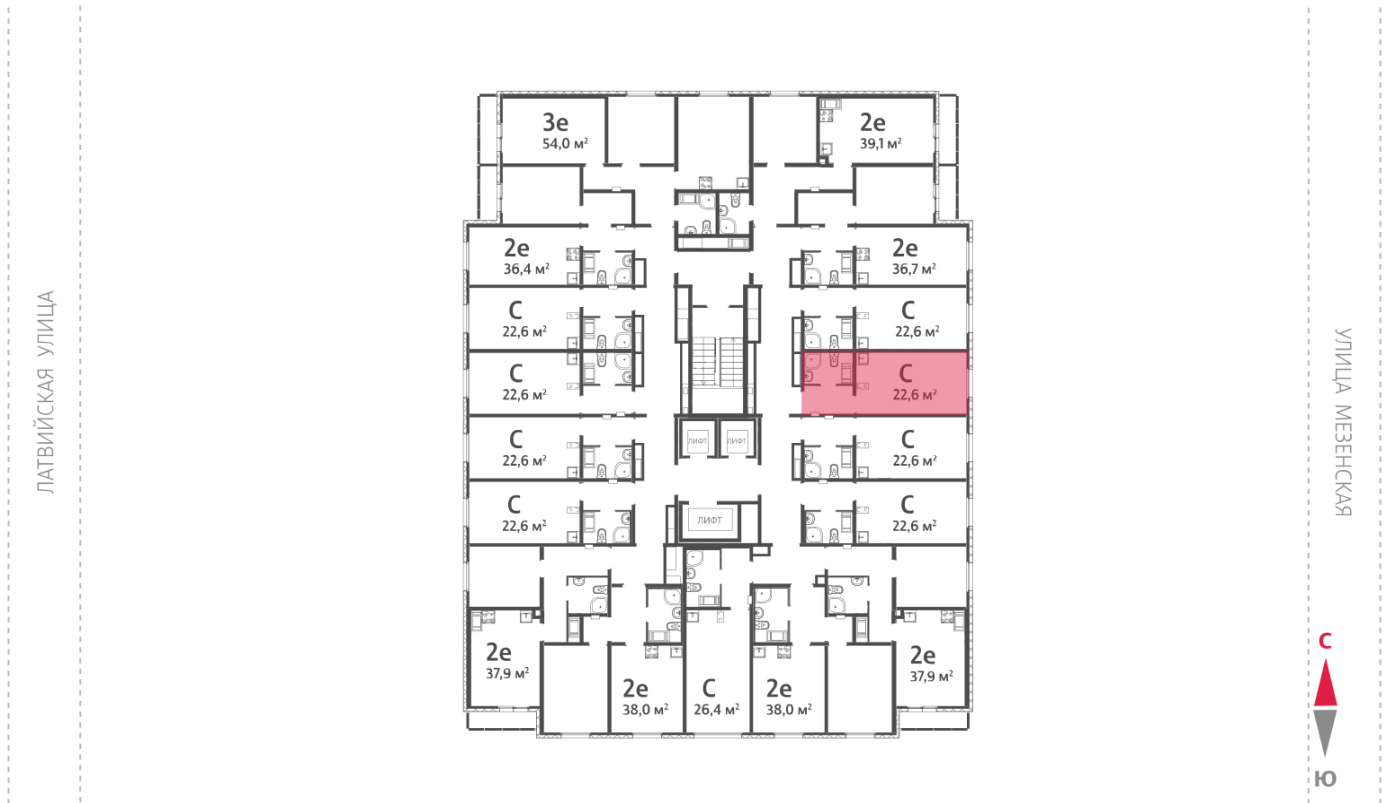

*Данное предложение не является публичной офертой. Информация актуальна на 18.11.2024