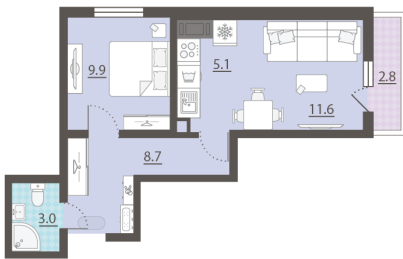

Срок сдачи IV кв. 2025

Класс жилья Стандарт

С отделкой

**3 861 907 руб.**  
спецпредложение

**4 543 420 руб.**  
базовая цена

[Ссылка на квартиру на сайте](#)

\*Данное предложение не является публичной офертой. Информация актуальна на 14.12.2024