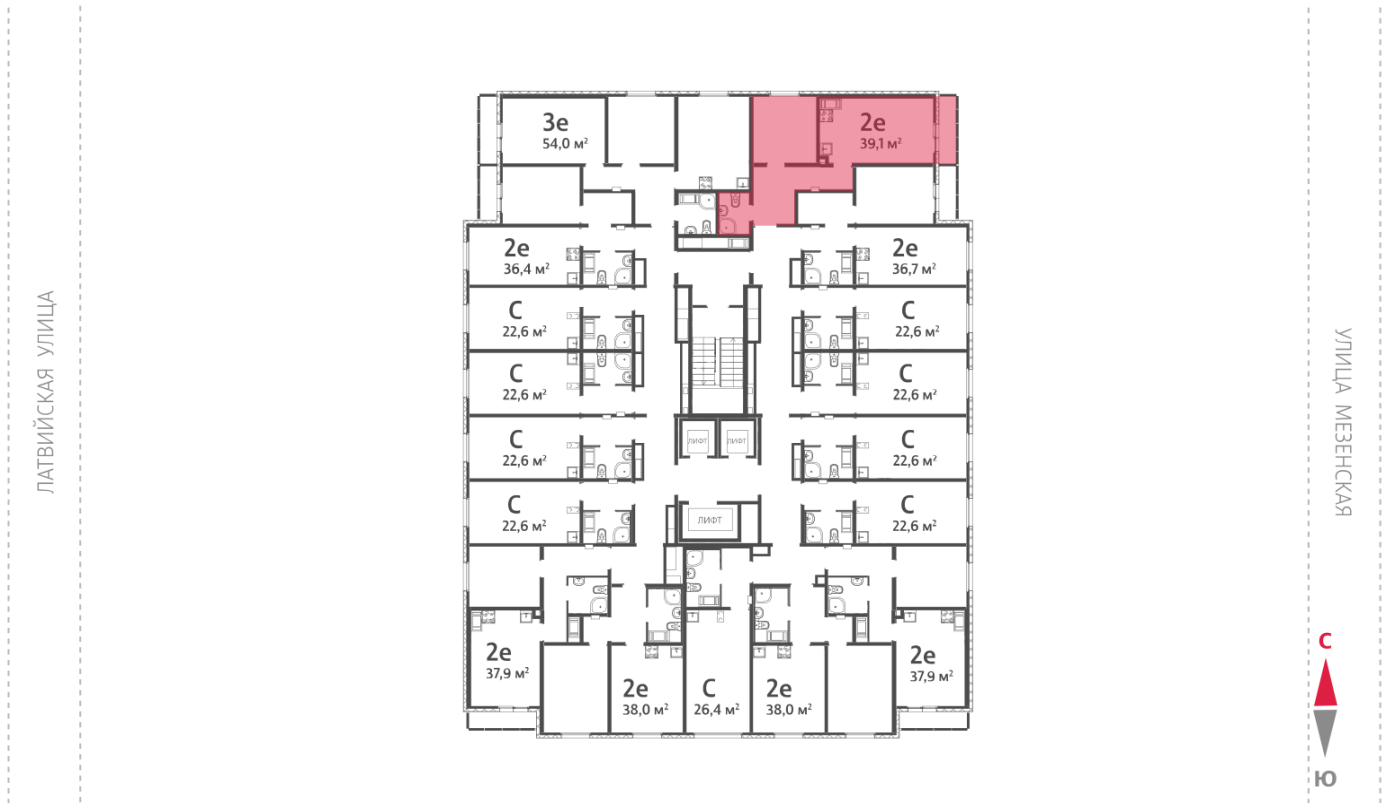

*Данное предложение не является публичной офертой. Информация актуальна на 14.12.2024