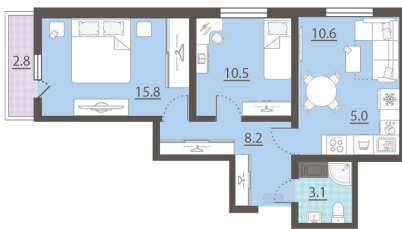

Срок сдачи IV кв. 2025

Класс жилья Стандарт

С отделкой

5 695 920 руб.
спецпредложение

6 328 800 руб.
базовая цена

[Ссылка на квартиру на сайте](#)

*Данное предложение не является публичной офертой. Информация актуальна на 18.11.2024