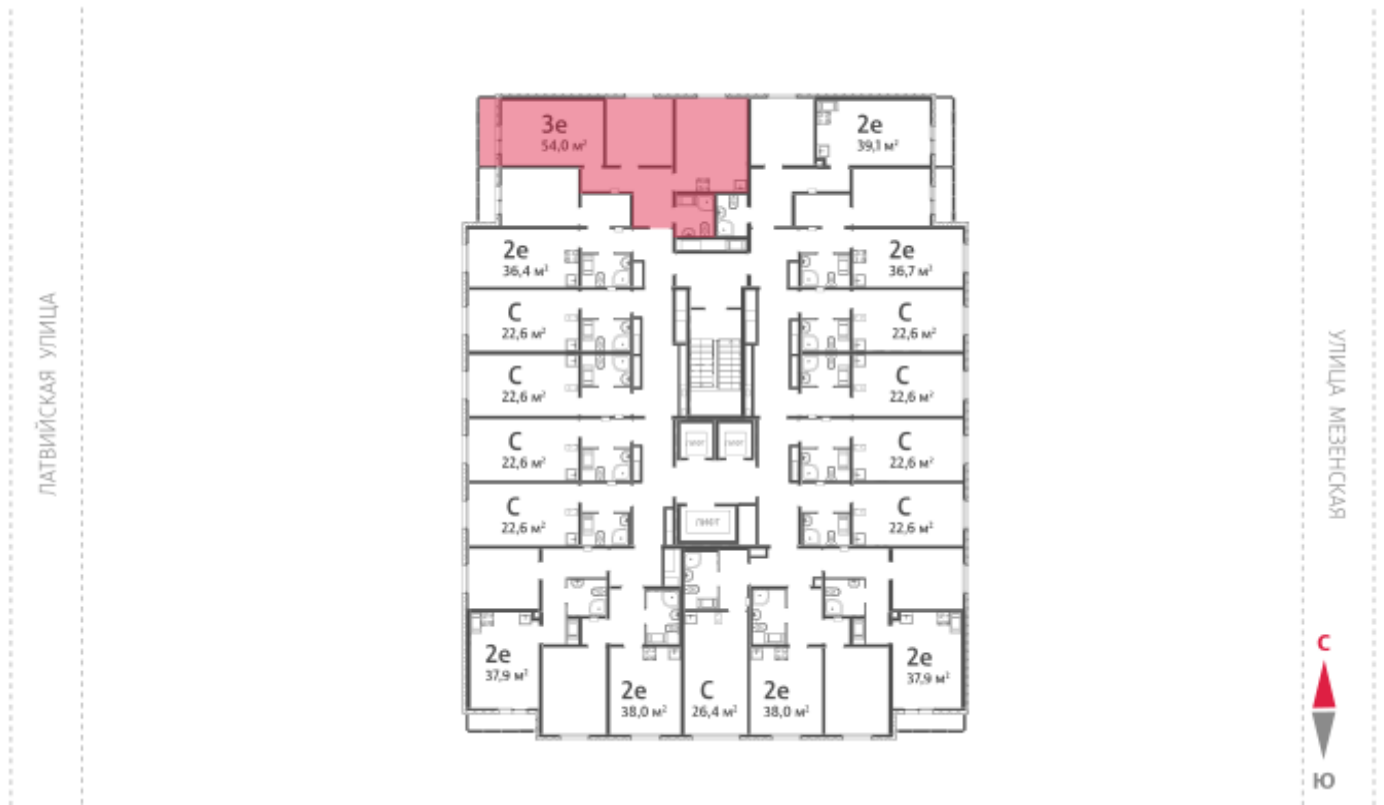

*Данное предложение не является публичной офертой. Информация актуальна на 18.11.2024

Адреса и время работы офисов продаж на сайте lsr.ru в разделе Контакты