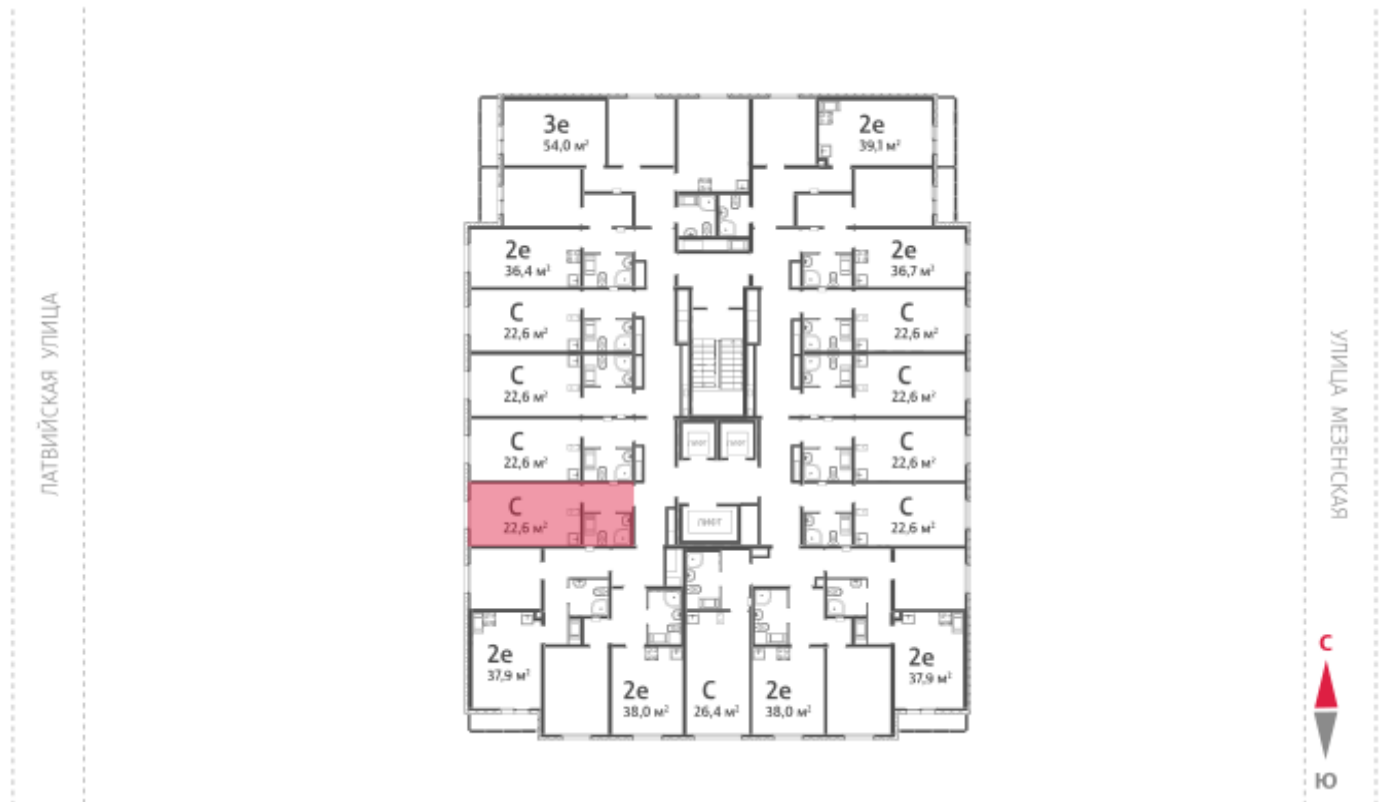

*Данное предложение не является публичной офертой. Информация актуальна на 18.11.2024