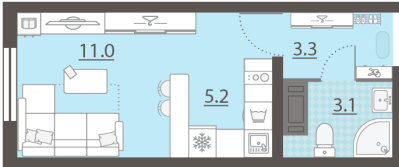

Класс жилья Стандарт

С отделкой

2 640 132 руб.
спецпредложение

2 933 480 руб.
базовая цена

[Ссылка на квартиру на сайте](#)

*Данное предложение не является публичной офертой. Информация актуальна на 18.11.2024