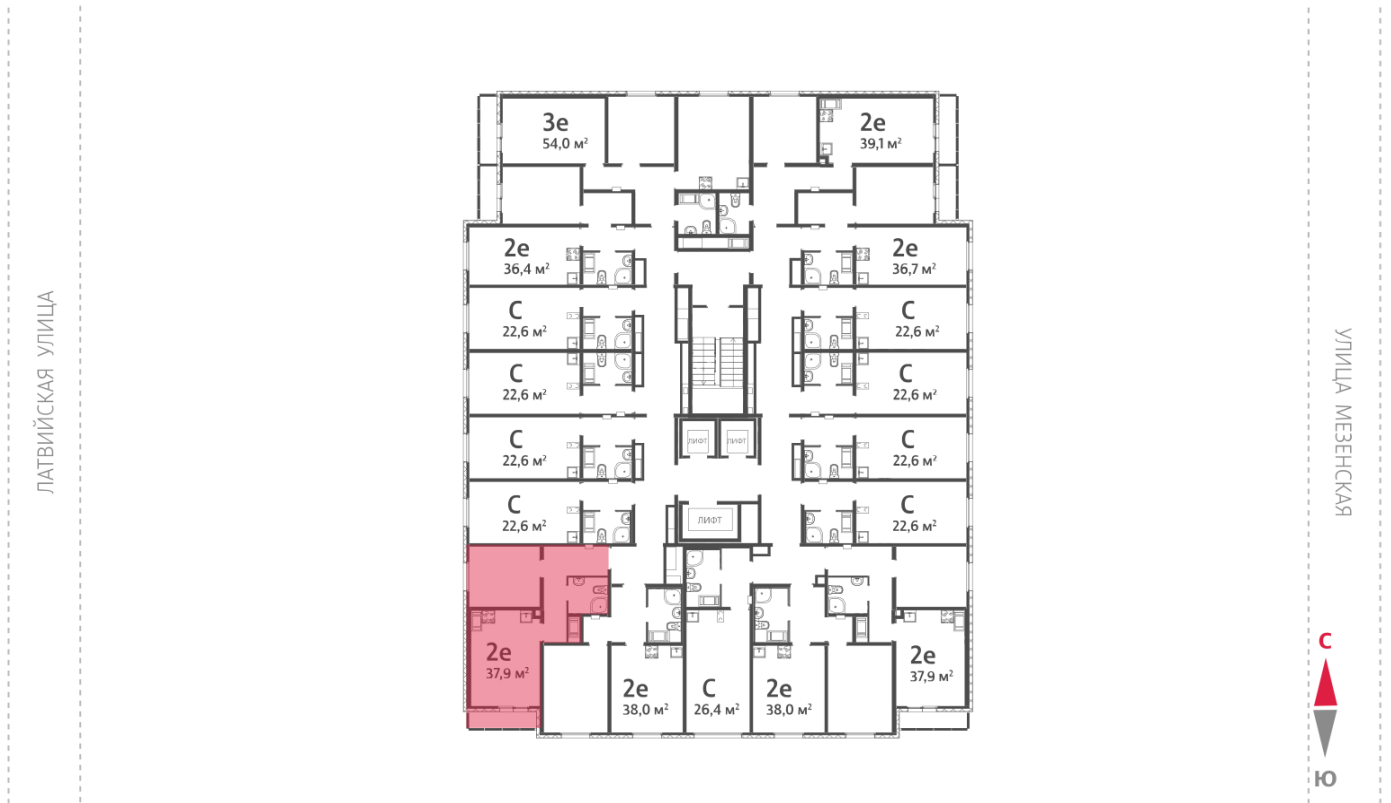

*Данное предложение не является публичной офертой. Информация актуальна на 11.12.2024