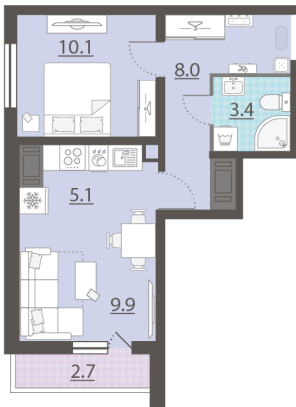

Срок сдачи IV кв. 2025

Класс жилья Стандарт

С отделкой

3 820 320 руб.
спецпредложение

4 244 800 руб.

базовая цена

[Ссылка на квартиру на сайте](#)

*Данное предложение не является публичной офертой. Информация актуальна на 11.12.2024