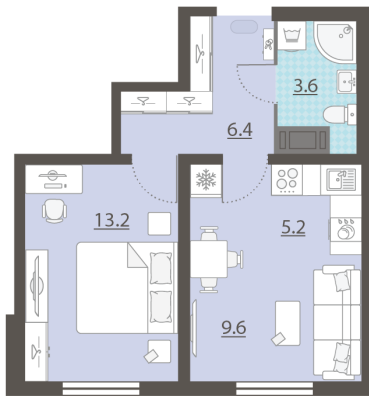

Срок сдачи IV кв. 2025

Класс жилья Стандарт

С отделкой

**3 620 830 руб.**  
спецпредложение

**4 259 800 руб.**  
базовая цена

[Ссылка на квартиру на сайте](#)

\*Данное предложение не является публичной офертой. Информация актуальна на 12.12.2024