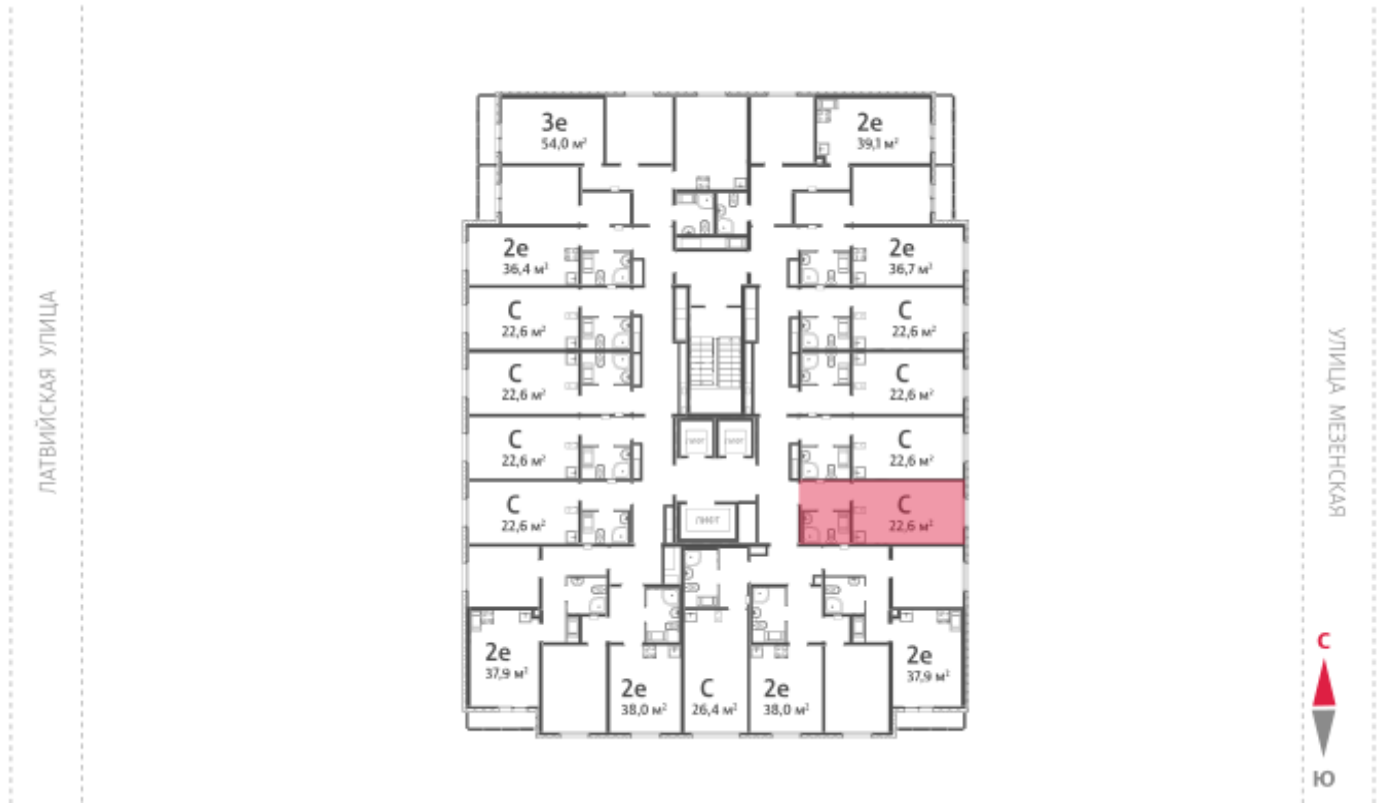

*Данное предложение не является публичной офертой. Информация актуальна на 17.11.2024