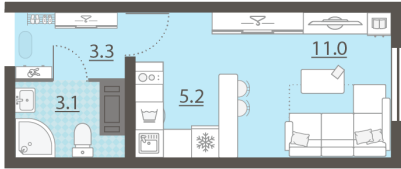

Класс жилья Стандарт

С отделкой

**2 535 720 руб.**  
спецпредложение

**2 983 200 руб.**  
базовая цена

[Ссылка на квартиру на сайте](#)

\*Данное предложение не является публичной офертой. Информация актуальна на 17.11.2024