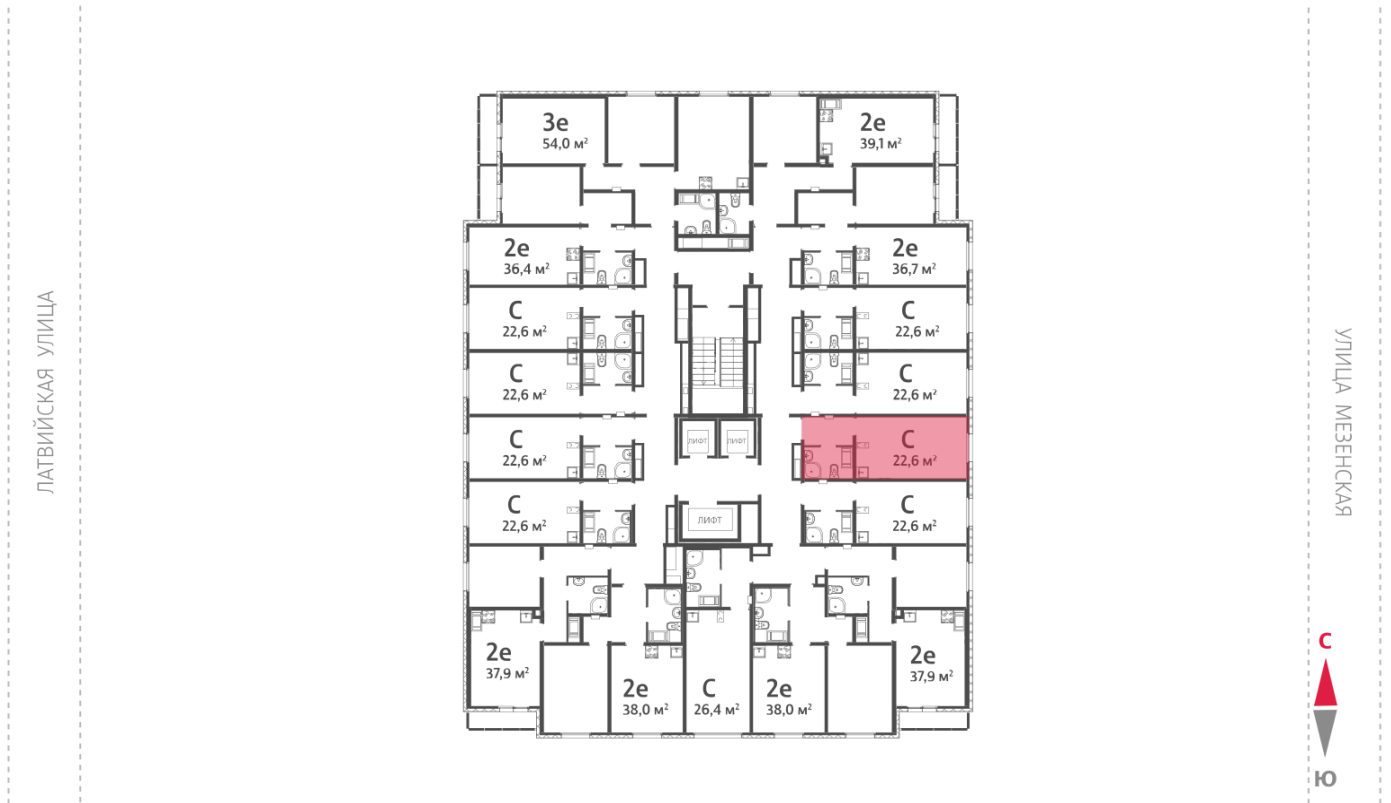

*Данное предложение не является публичной офертой. Информация актуальна на 17.11.2024