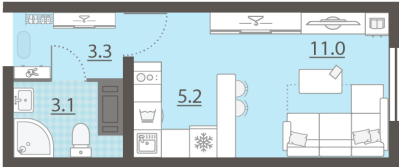

Тип планировки StA-9-11-20

Класс жилья Стандарт

С отделкой

**2 664 992 руб.**  
спецпредложение

**3 028 400 руб.**  
базовая цена

[Ссылка на квартиру на сайте](#)

\*Данное предложение не является публичной офертой. Информация актуальна на 12.12.2024