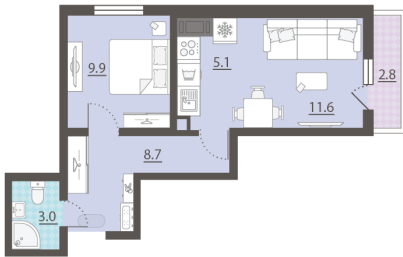

Срок сдачи IV кв. 2025

Класс жилья Стандарт

С отделкой

3 855 260 руб.
спецпредложение

4 535 600 руб.
базовая цена

[Ссылка на квартиру на сайте](#)

*Данное предложение не является публичной офертой. Информация актуальна на 13.12.2024