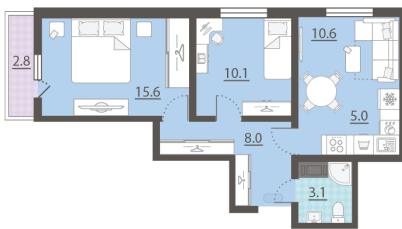

Срок сдачи IV кв. 2025

Класс жилья Стандарт

С отделкой

5 601 960 руб.
спецпредложение

6 224 400 руб.
базовая цена

[Ссылка на квартиру на сайте](#)

*Данное предложение не является публичной офертой. Информация актуальна на 18.11.2024