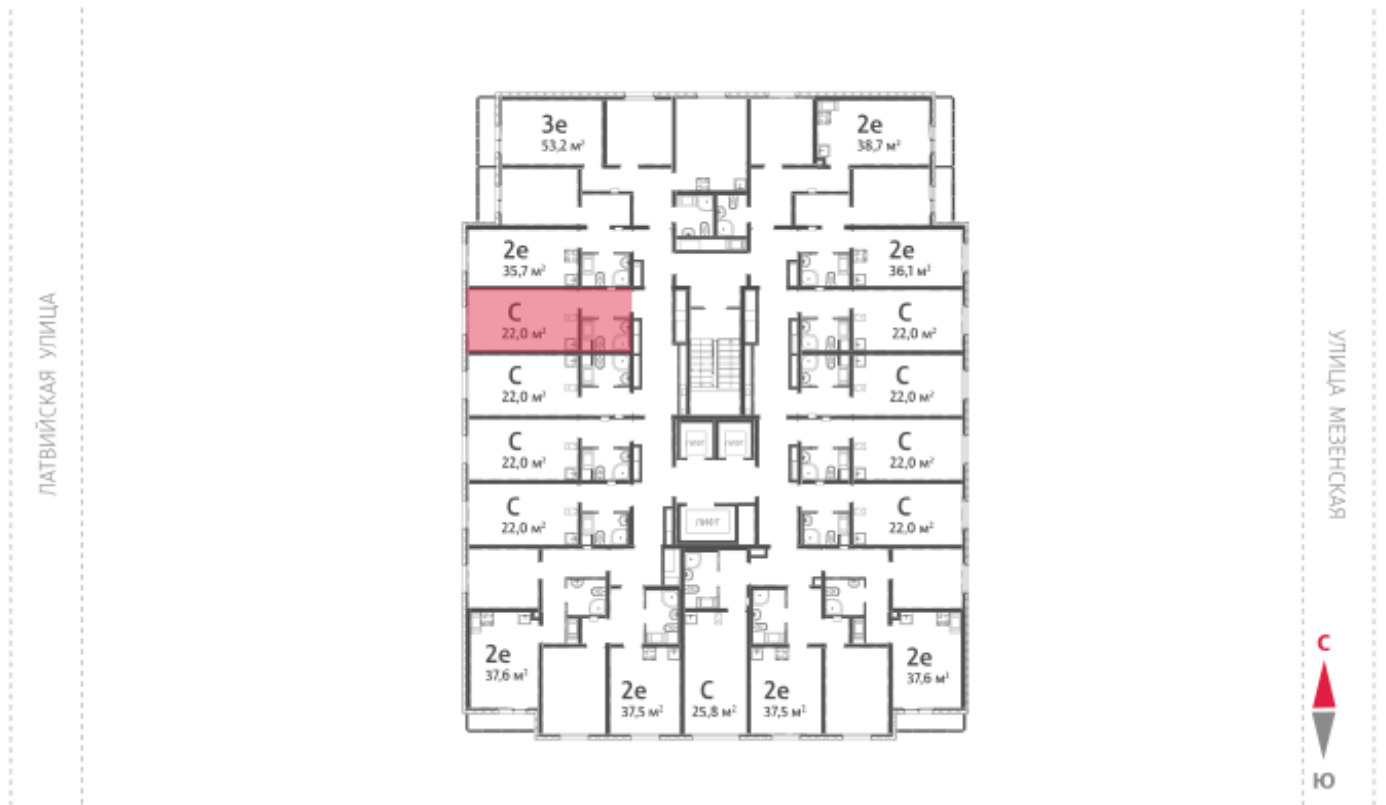

*Данное предложение не является публичной офертой. Информация актуальна на 18.11.2024