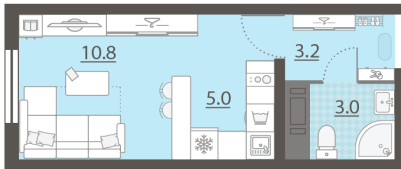

Класс жилья Стандарт

С отделкой

2 566 080 руб.
спецпредложение

2 851 200 руб.
базовая цена

[Ссылка на квартиру на сайте](#)

*Данное предложение не является публичной офертой. Информация актуальна на 18.11.2024