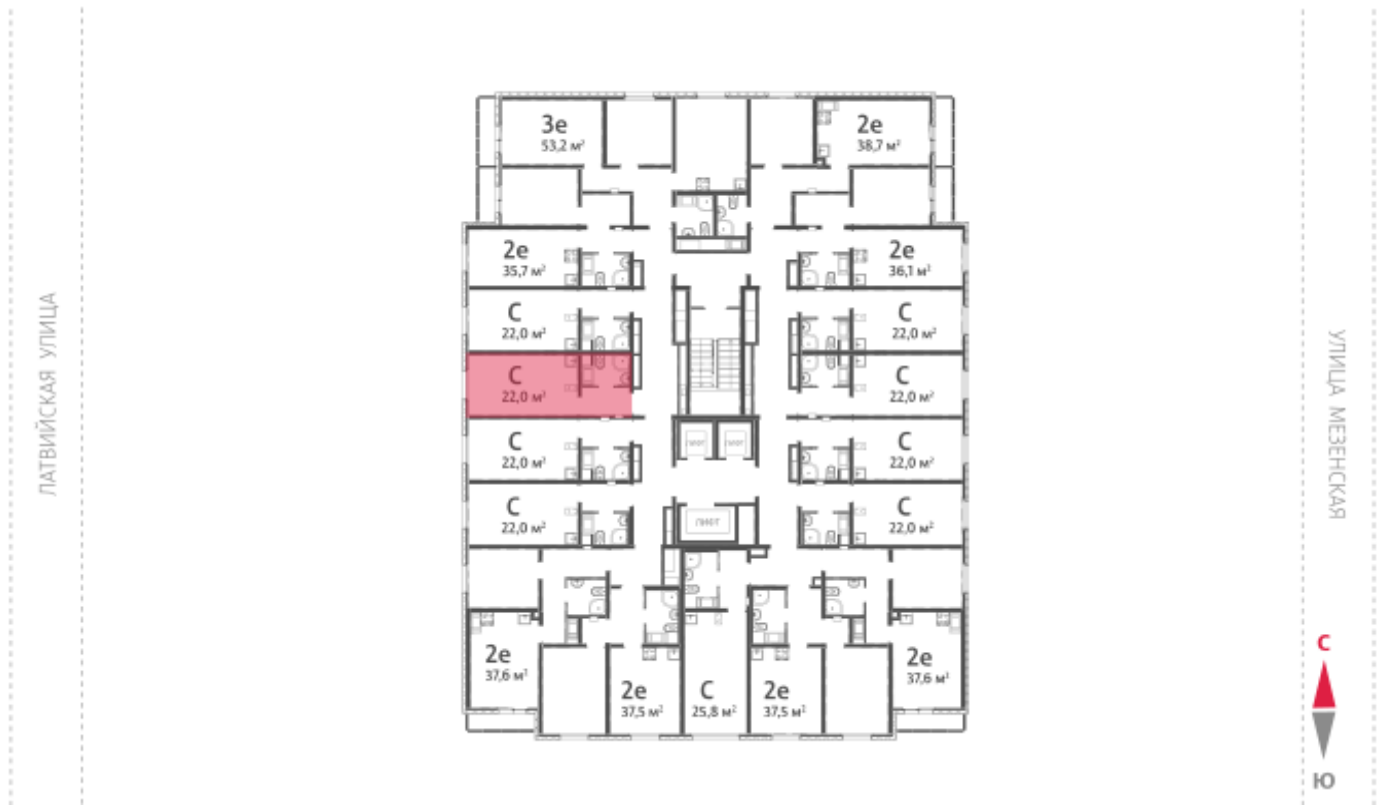

*Данное предложение не является публичной офертой. Информация актуальна на 18.11.2024

Адреса и время работы офисов продаж на сайте lsr.ru в разделе Контакты