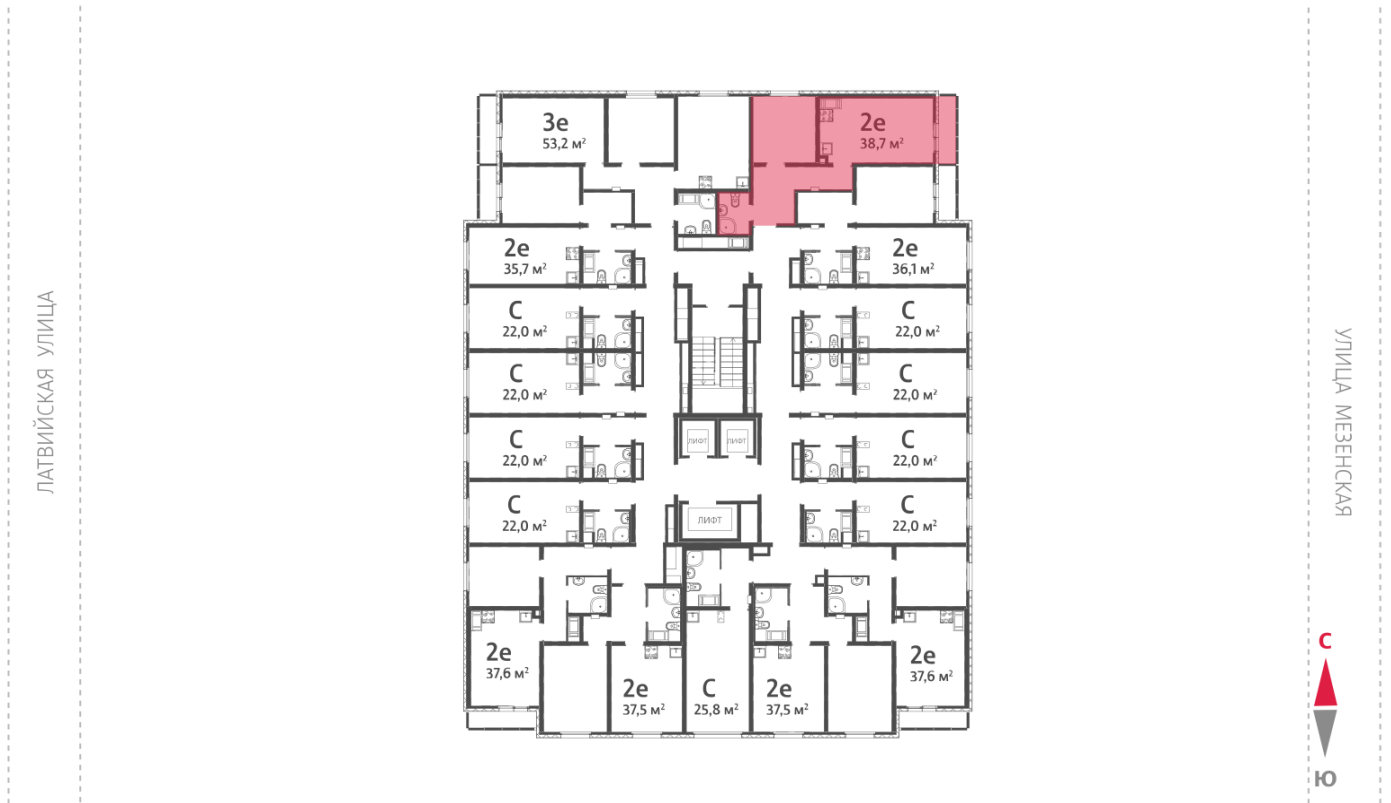

*Данное предложение не является публичной офертой. Информация актуальна на 11.12.2024

Адреса и время работы офисов продаж на сайте lsr.ru в разделе Контакты