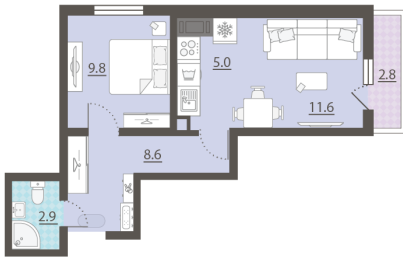

Тип планировки **2еА-2-2-10**

Класс жилья **Стандарт**

С отделкой

3 809 241 руб.
спецпредложение

4 481 460 руб.
базовая цена

[Ссылка на квартиру на сайте](#)

*Данное предложение не является публичной офертой. Информация актуальна на 11.12.2024