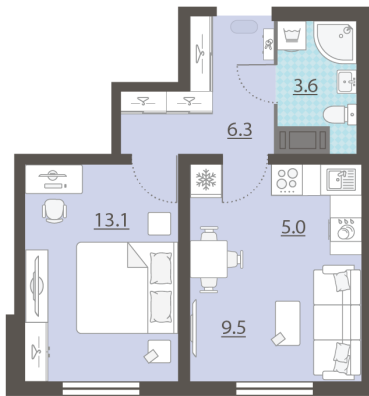

Срок сдачи IV кв. 2025

Класс жилья Стандарт

С отделкой

3 560 437 руб.
спецпредложение

4 188 750 руб.
базовая цена

[Ссылка на квартиру на сайте](#)

*Данное предложение не является публичной офертой. Информация актуальна на 12.12.2024