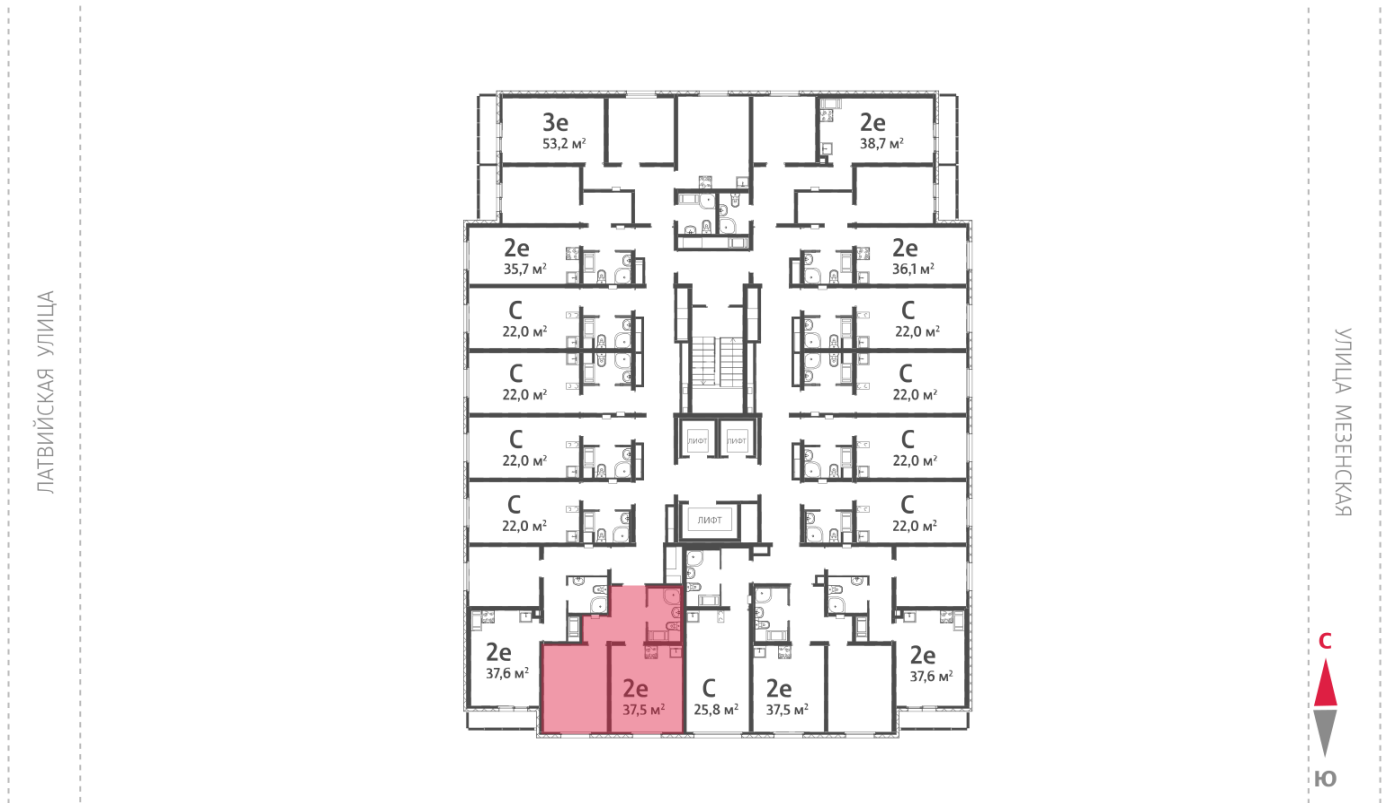

*Данное предложение не является публичной офертой. Информация актуальна на 12.12.2024