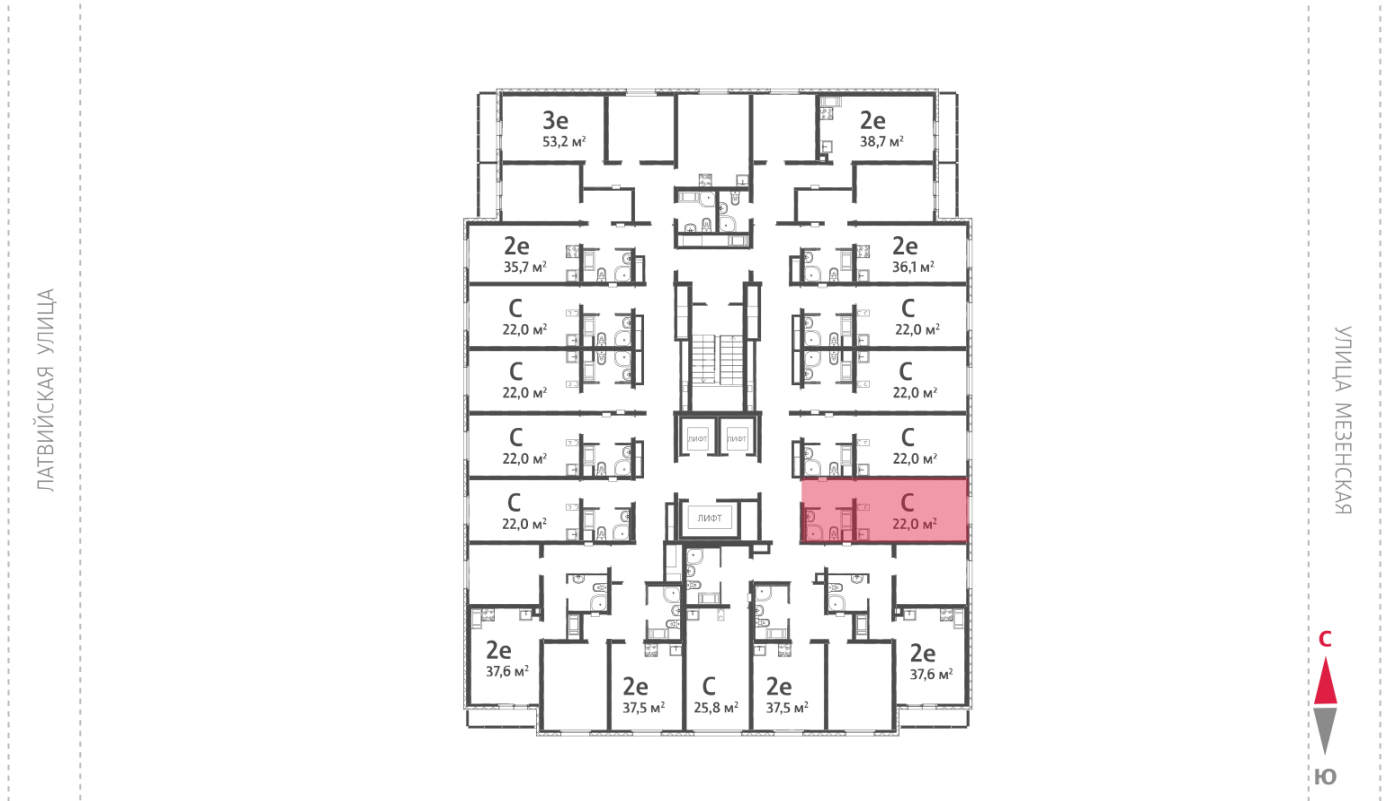

*Данное предложение не является публичной офертой. Информация актуальна на 15.12.2024