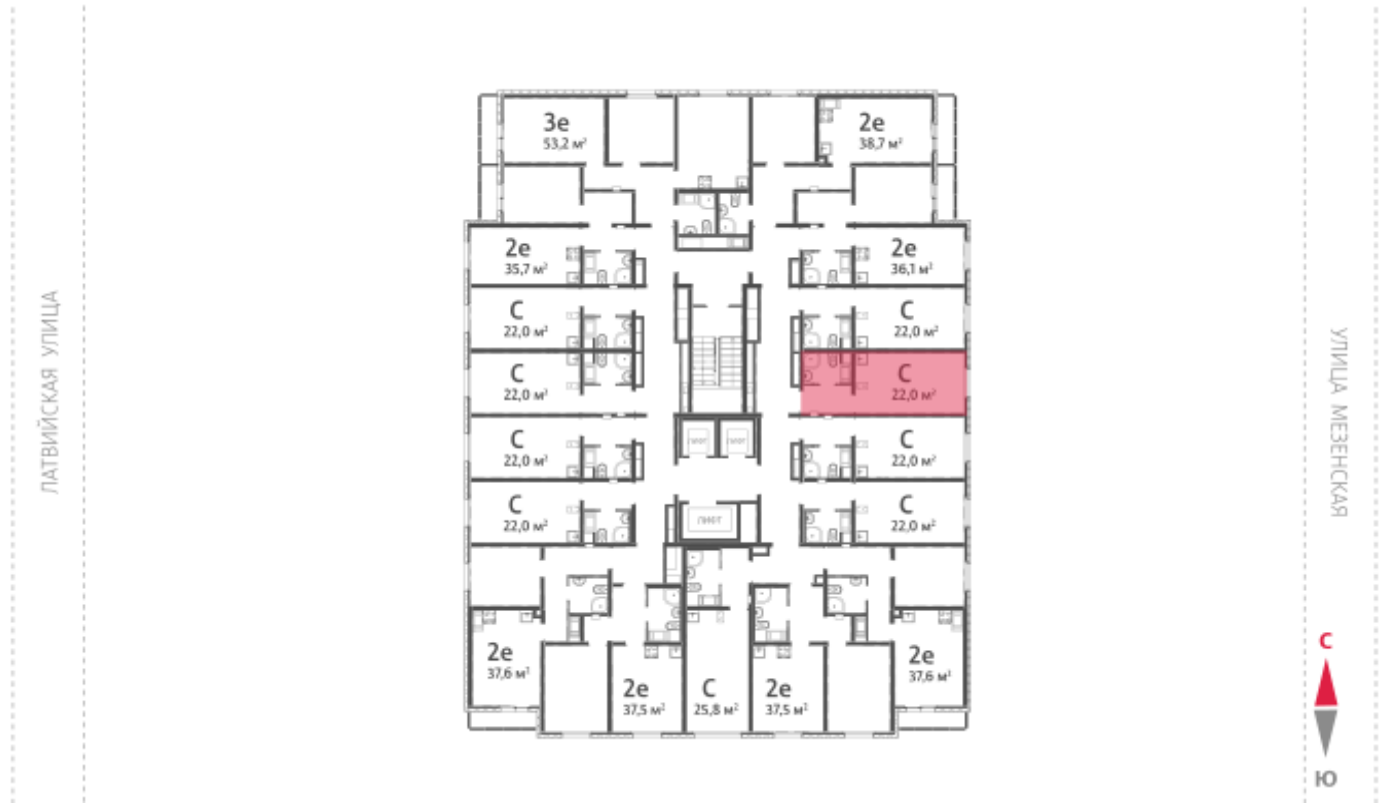

*Данное предложение не является публичной офертой. Информация актуальна на 18.10.2024

Адреса и время работы офисов продаж на сайте lsr.ru в разделе Контакты