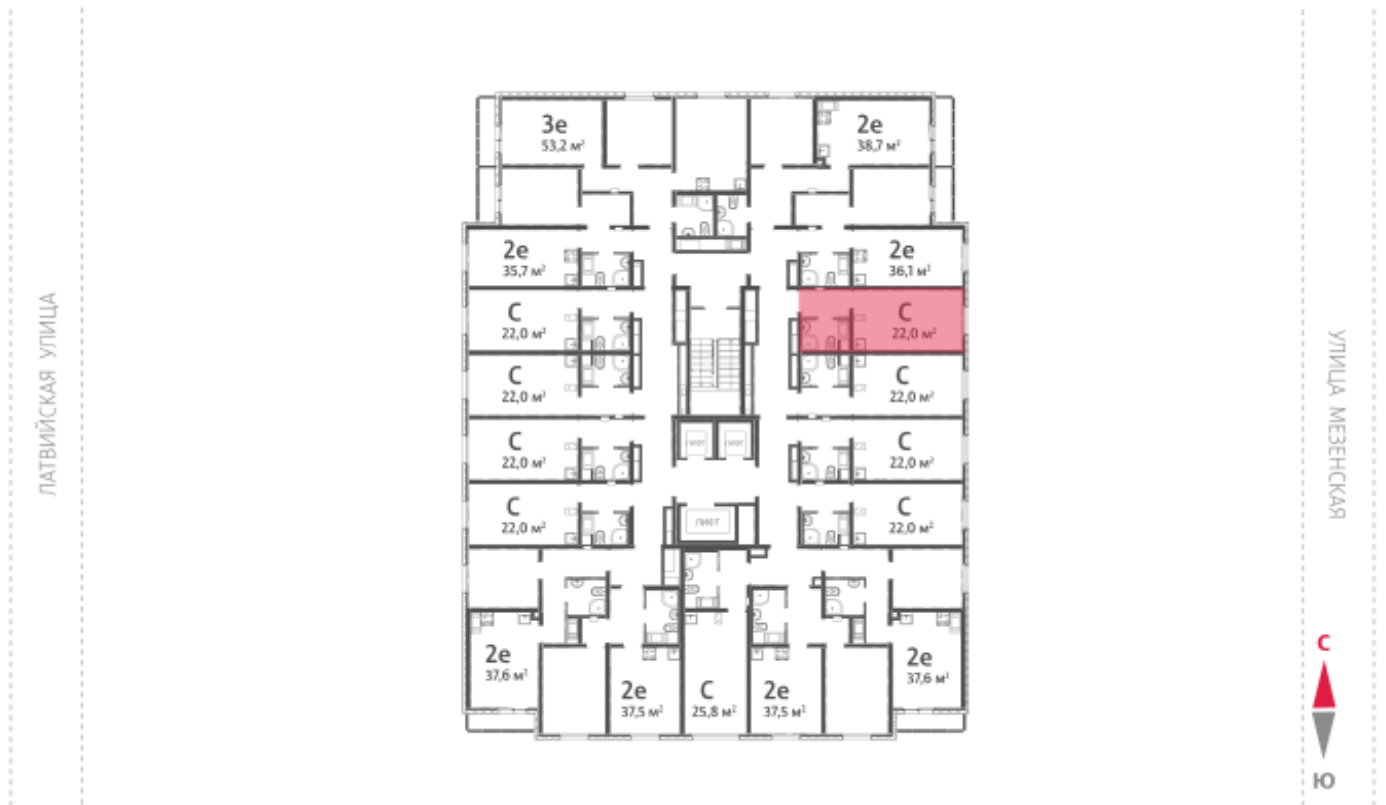

*Данное предложение не является публичной офертой. Информация актуальна на 18.10.2024