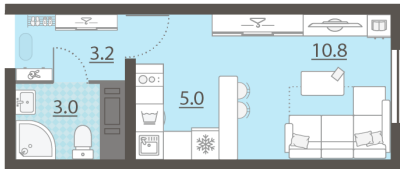

Класс жилья Стандарт

С отделкой

2 404 820 руб.
спецпредложение

2 829 200 руб.
базовая цена

[Ссылка на квартиру на сайте](#)

*Данное предложение не является публичной офертой. Информация актуальна на 18.10.2024