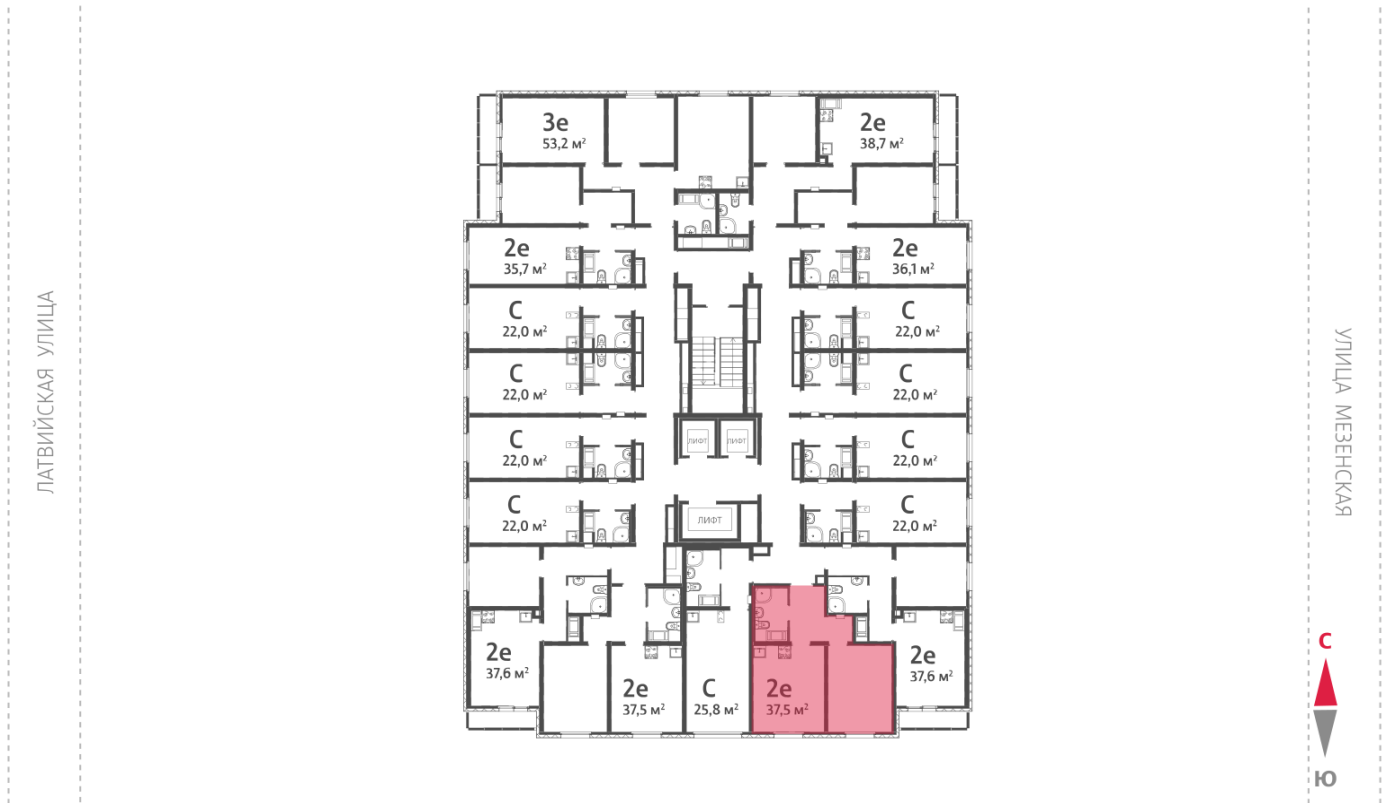

*Данное предложение не является публичной офертой. Информация актуальна на 12.12.2024