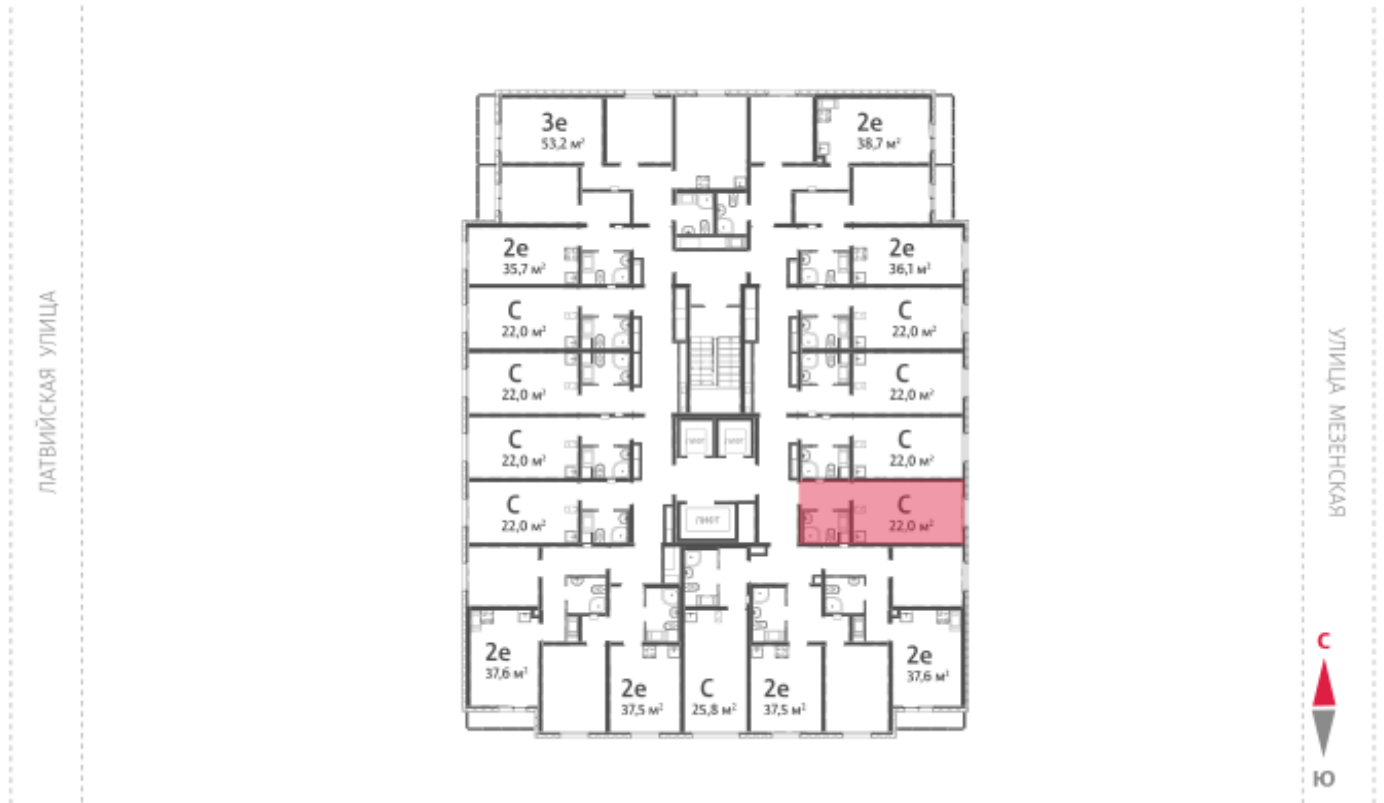

*Данное предложение не является публичной офертой. Информация актуальна на 18.10.2024