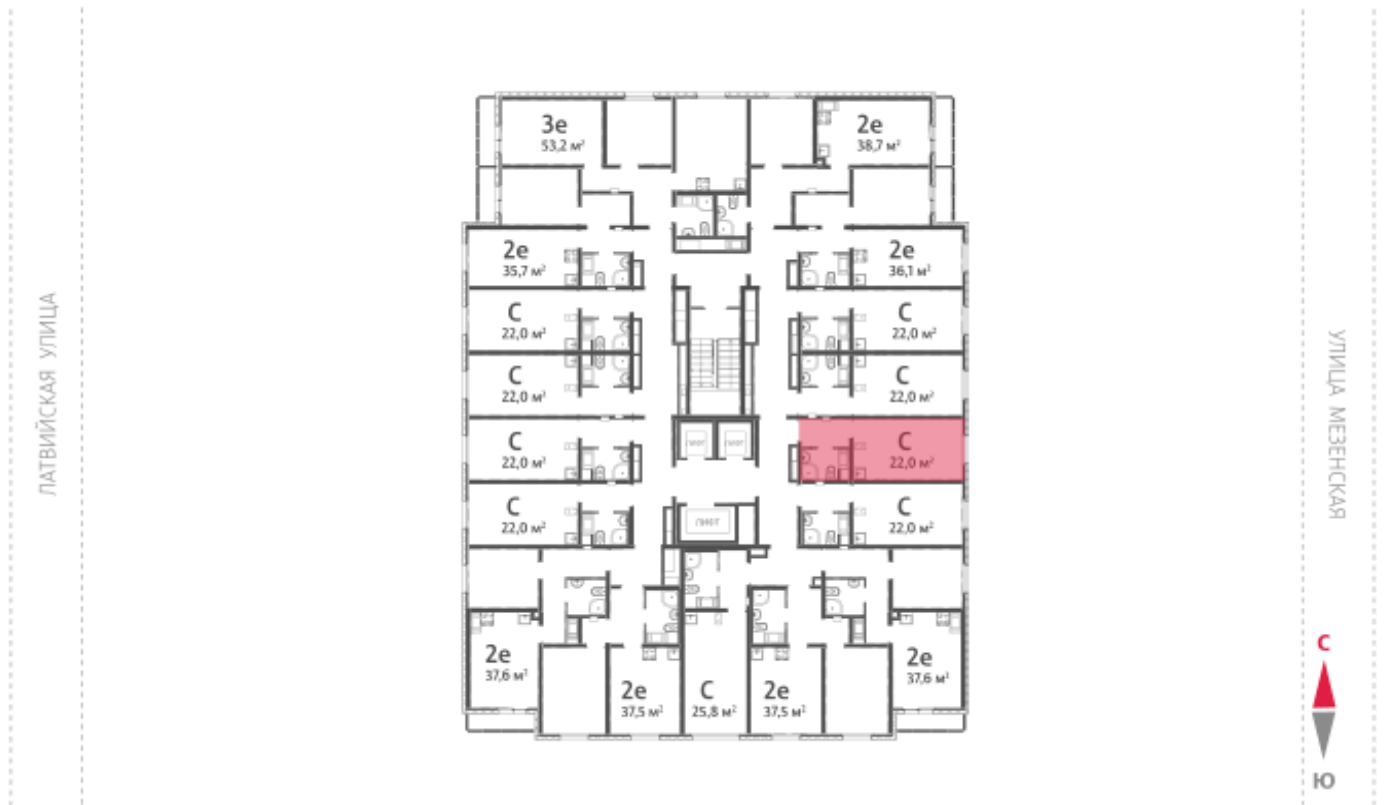

*Данное предложение не является публичной офертой. Информация актуальна на 18.10.2024