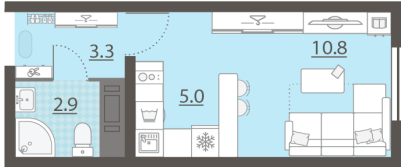

Класс жилья Стандарт

С отделкой

2 401 080 руб.
спецпредложение

2 824 800 руб.
базовая цена

[Ссылка на квартиру на сайте](#)

*Данное предложение не является публичной офертой. Информация актуальна на 18.10.2024