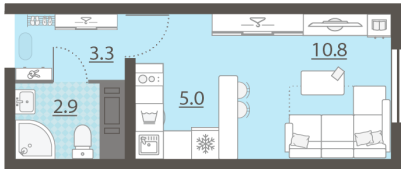

Класс жилья Стандарт

С отделкой

2 395 470 руб.
спецпредложение

2 818 200 руб.
базовая цена

[Ссылка на квартиру на сайте](#)

*Данное предложение не является публичной офертой. Информация актуальна на 18.10.2024