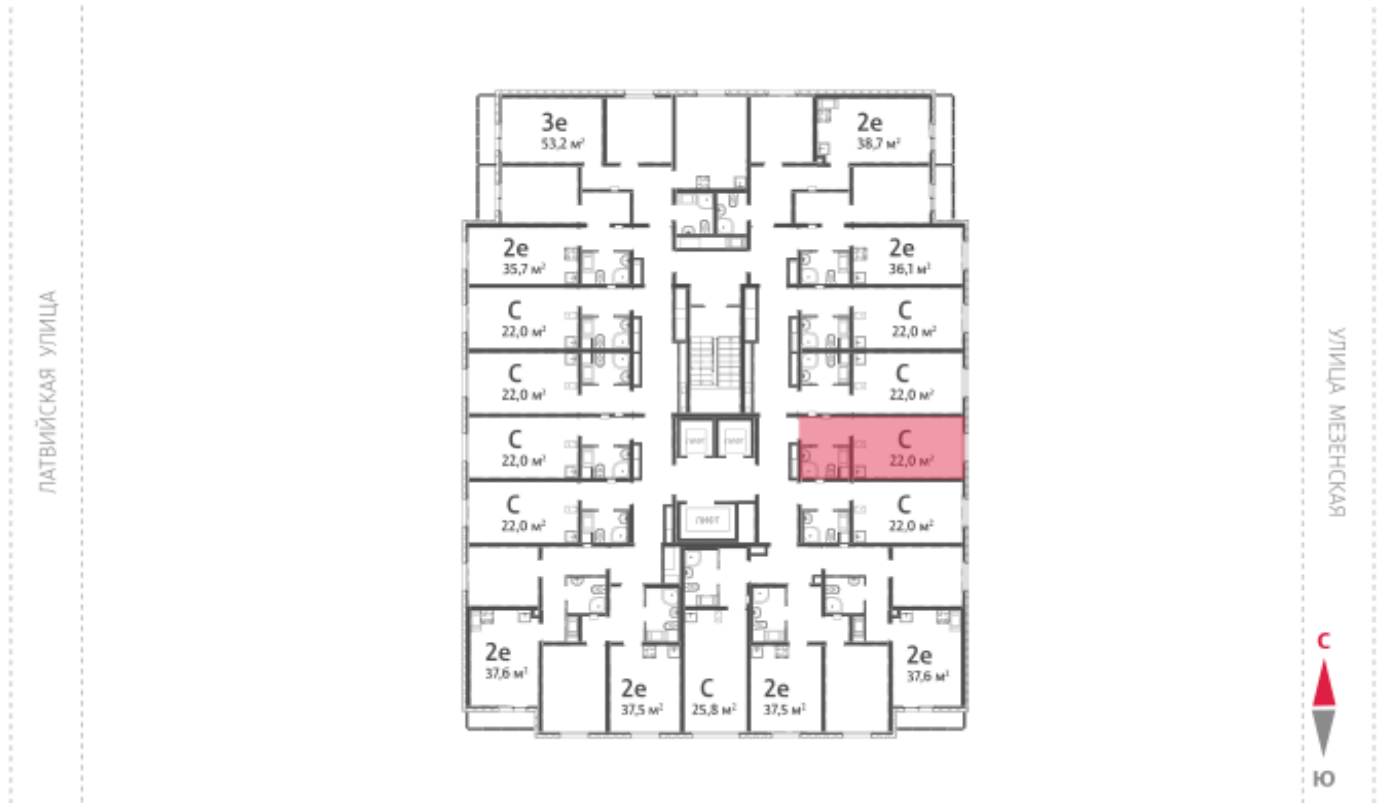

*Данное предложение не является публичной офертой. Информация актуальна на 18.10.2024